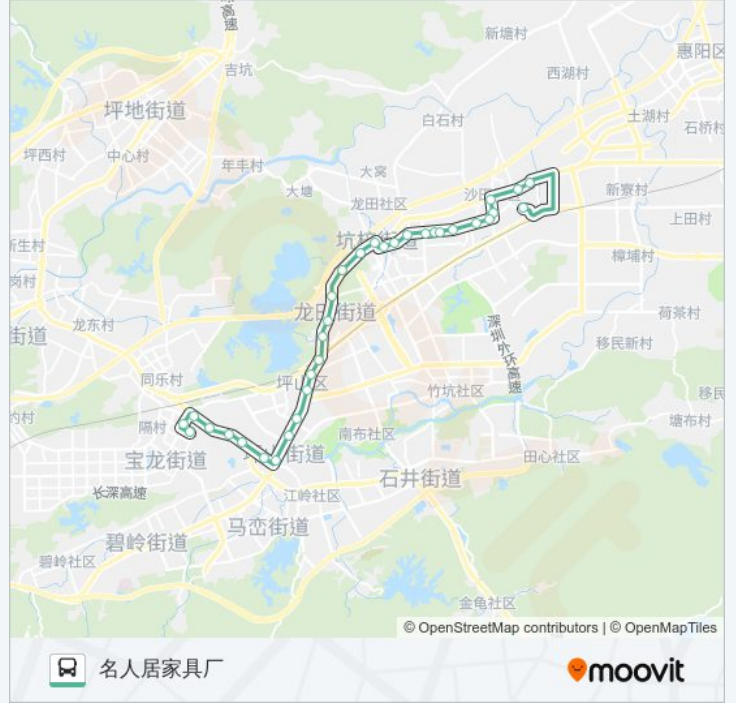

## 公交M434的信息

方向: 兄弟厂

站点数量: 32

行车时间: 56 分

途经站点:

- 坪山新区管委会
- 坪山中心广场
- 六联酒店
- 坪山电子城
- 坪山国惠康
- 宝山派出所
- 坪山汽车站
- 珠洋坑
- 兄弟厂
- 兄弟厂

**方向: 名人居家具厂**

33 站  
[查看时间表](#)

- 兄弟厂
- 兄弟厂
- 宝龙路口
- 珠洋坑
- 坪山汽车站
- 宝山派出所
- 坪山国惠康
- 坪山电子城
- 六联酒店
- 坪山中心广场
- 坪山新区管委会
- 秀新油站
- 海关路口
- 松子坑
- 盘古石
- 老坑工业区
- 坪山新区中医院
- 坑梓汽车站

**公交M434的时间表**

往名人居家具厂方向的时间表

星期一	06:30 - 20:30
星期二	06:30 - 20:30
星期三	06:30 - 20:30
星期四	06:30 - 20:30
星期五	06:30 - 20:30
星期六	06:30 - 20:30
星期日	06:30 - 20:30

**公交M434的信息**

方向: 名人居家具厂  
 站点数量: 33  
 行车时间: 57 分  
 途经站点:

龙田路口  
坑梓大新百货  
宏富百货  
坑梓第二市场  
坑梓城管办  
防疫站  
震雄集团  
震雄集团  
龙翔兴公司  
龙山路口  
金田学校  
坑梓保安大队  
沙田幼儿园  
田脚村  
名人居家具厂

你可以在moovitapp.com下载公交M434的PDF时间表和线路图。使用[Moovit应用程序](#)查询深圳的实时公交、列车时刻表以及公共交通出行指南。