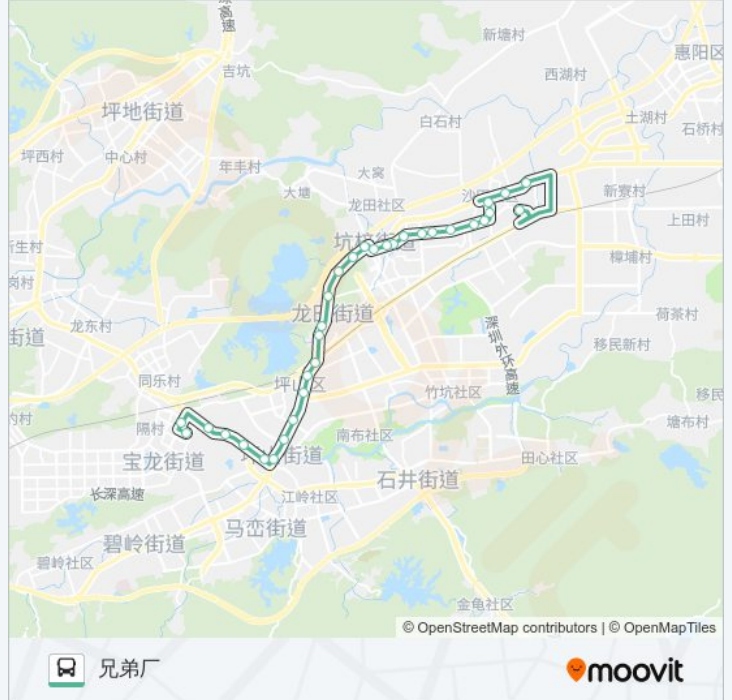

## 公交M434的信息

方向: 兄弟厂

站点数量: 32

行车时间: 56 分

途经站点:

- 坪山新区管委会
- 坪山中心广场
- 六联酒店
- 坪山电子城
- 坪山国惠康
- 宝山派出所
- 坪山汽车站
- 珠洋坑
- 兄弟厂
- 兄弟厂

**方向: 名人居家具厂**

33 站  
[查看时间表](#)

- 兄弟厂
- 兄弟厂
- 宝龙路口
- 珠洋坑
- 坪山汽车站
- 宝山派出所
- 坪山国惠康
- 坪山电子城
- 六联酒店
- 坪山中心广场
- 坪山新区管委会
- 秀新油站
- 海关路口
- 松子坑
- 盘古石
- 老坑工业区
- 坪山新区中医院
- 坑梓汽车站

**公交M434的时间表**

往名人居家具厂方向的时间表

星期一	06:30 - 20:30
星期二	06:30 - 20:30
星期三	06:30 - 20:30
星期四	06:30 - 20:30
星期五	06:30 - 20:30
星期六	06:30 - 20:30
星期日	06:30 - 20:30

**公交M434的信息**

方向: 名人居家具厂  
 站点数量: 33  
 行车时间: 57 分  
 途经站点:

龙田路口  
坑梓大新百货  
宏富百货  
坑梓第二市场  
坑梓城管办  
防疫站  
震雄集团  
震雄集团  
龙翔兴公司  
龙山路口  
金田学校  
坑梓保安大队  
沙田幼儿园  
田脚村  
名人居家具厂

你可以在moovitapp.com下载公交M434的PDF时间表和线路图。使用[Moovit应用程序](#)查询深圳的实时公交、列车时刻表以及公共交通出行指南。