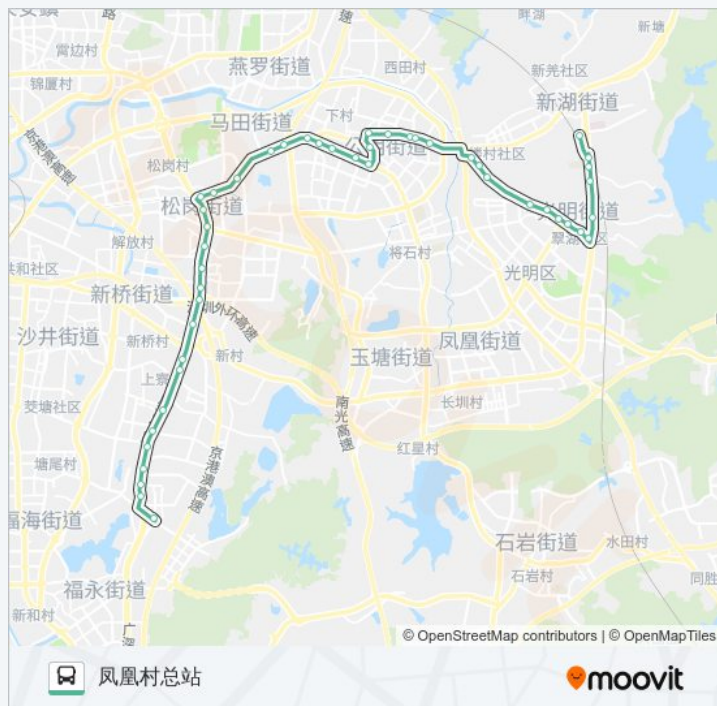

埃迪蒙托

汉海达

松岗新汽车站

星港城购物中心

松岗街道办

松岗天虹商场

松裕立交

蚌岗

潭头路口

芙蓉立交

新桥第三工业区

新桥派出所

### 公交M436的信息

方向: 凤凰村总站

站点数量: 46

行车时间: 82 分

途经站点:

沙井中心客运站

上寮市场

沙井电子城