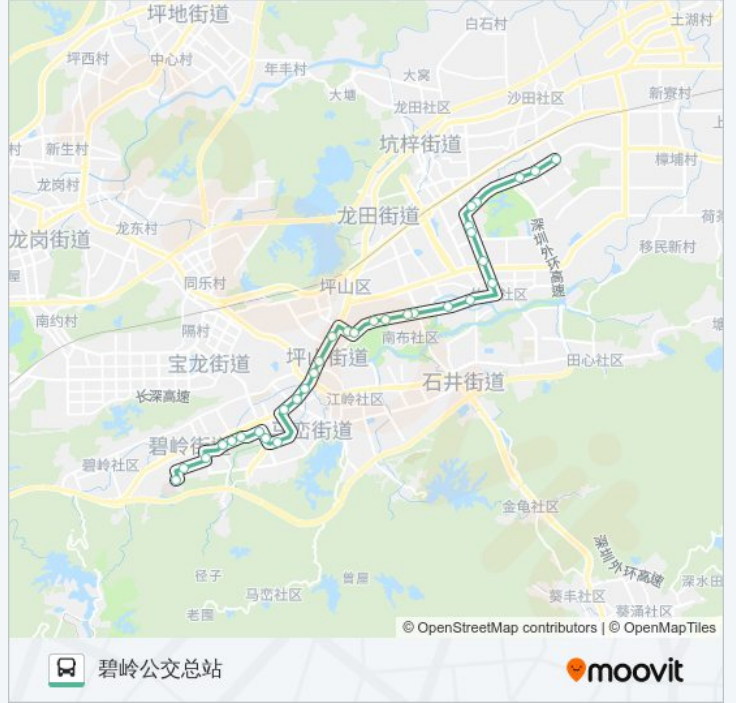

### 公交M439的信息

方向: 碧岭公交总站

站点数量: 32

行车时间: 57 分

途经站点:

坪山电子城  
 坪山建设银行  
 东方威尼斯  
 深业东城上邸  
 牛角龙  
 中集集团  
 牛角龙中转站  
 同裕路口  
 沙湖社区中心  
 沙湖居委  
 南湖工业区  
 汤亭花园  
 老围村  
 坪山碧岭公交总站

你可以在moovitapp.com下载公交M439的PDF时间表和线路图。使用[Moovit应用程序](#)查询深圳的实时公交、列车时刻表以及公共交通出行指南。