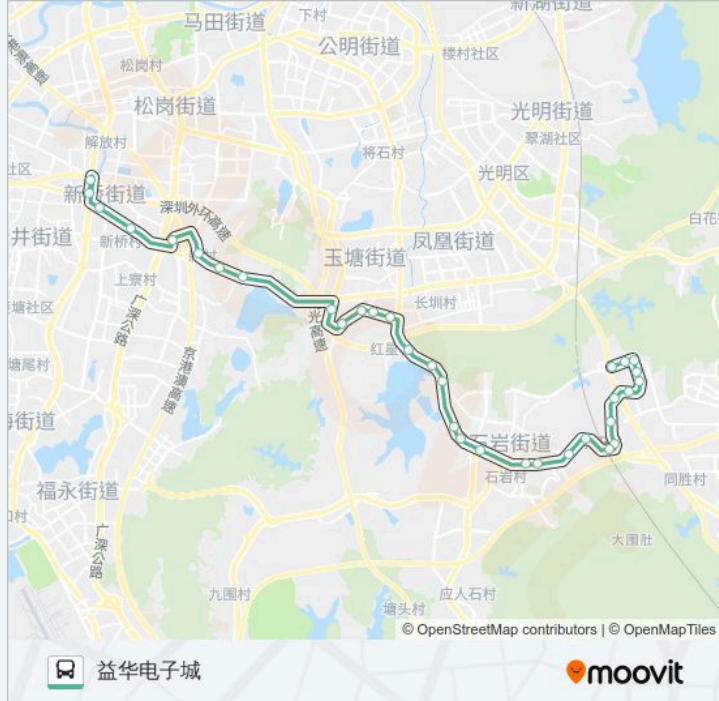

公交M442的信息

方向: 益华电子城

站点数量: 33

行车时间: 65 分

途经站点:

东江集团

玉律旧村

维珍妮

益华电子城

方向: 石龙仔场站

30 站

[查看时间表](#)

益华电子城

新桥农贸市场

长丰酒店

沙井高速路口