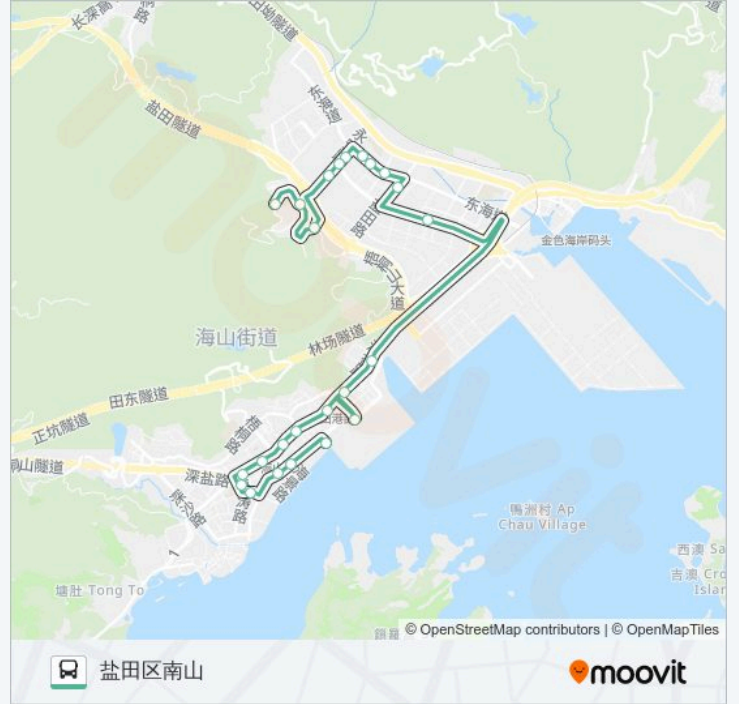

公交M444的信息

方向: 沙头角公交总站

站点数量: 23

行车时间: 34 分

途经站点:

盐田外国语小学

沙头角公交总站

方向: 盐田区南山

明珠花园

盐港医院

盐港医院

乐群小学

公交M444的时间表

往盐田区南山方向的时间表

星期一	07:00 - 20:00
星期二	07:00 - 20:00
星期三	07:00 - 20:00
星期四	07:00 - 20:00
星期五	07:00 - 20:00
星期六	07:00 - 20:00
星期日	07:00 - 20:00

公交M444的信息

方向: 盐田区南山

站点数量: 24

行车时间: 33 分

途经站点:

永安路

盐田三村

盐田三村路口

深圳外国语学校西

半山溪谷

盐田区南山

你可以在moovitapp.com下载公交M444的PDF时间表和线路图。使用Moovit应用程序查询深圳的实时公交、列车时刻表以及公共交通出行指南。

© 2024 Moovit - 保留所有权利