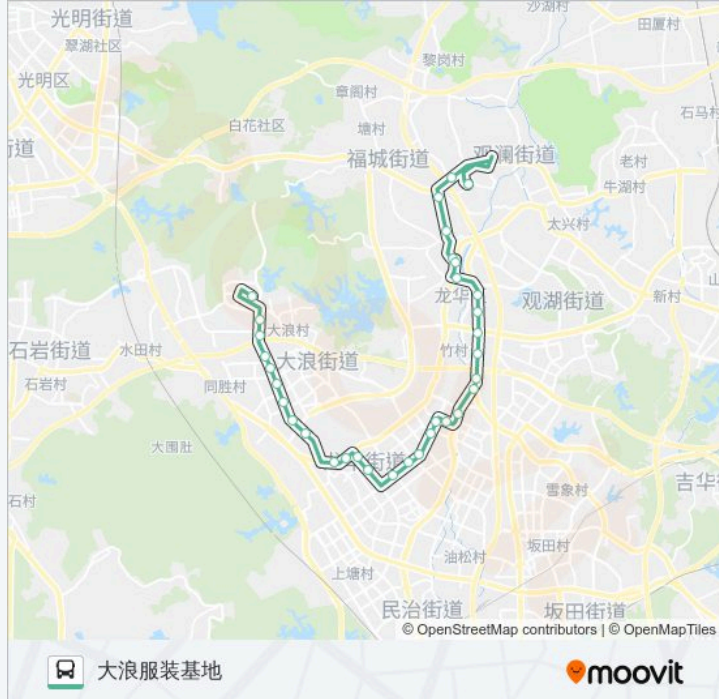

[查看时间表](#)

银星工业区
库坑路口
建辉厂
丹坑村
长湖头村
观澜二小
观澜体育中心
龙华市场监管局
观澜天虹商场
大和路口
富士施乐
硅谷动力清湖园
龙华花半里
龙华新区办事大厅
国鸿大厦
清湖社区工作站
清湖地铁站
新宝城酒店
大润发
金侨花园
龙华办事处

公交M450的时间表

往大浪服装基地方向的时间表

星期一	07:00 - 21:00
星期二	07:00 - 21:00
星期三	07:00 - 21:00
星期四	07:00 - 21:00
星期五	07:00 - 21:00
星期六	07:00 - 21:00
星期日	07:00 - 21:00

公交M450的信息

方向: 大浪服装基地

站点数量: 33

行车时间: 60 分

途经站点:

- 龙华市场
- 牛地埔
- 龙华敬老院
- 福瑞尔工业园
- 三合华侨新村
- 金瑞中核
- 邦凯科技
- 德泰科技园
- 大浪街道行政中心
- 桃园宾馆
- 华荣综合市场
- 大浪服装基地总站

方向: 银星工业园

33 站
[查看时间表](#)

- 大浪服装基地总站
- 石凹公园
- 华荣综合市场
- 桃园宾馆
- 大浪街道行政中心
- 德泰科技园
- 邦凯科技
- 金瑞中核
- 三合华侨新村
- 福瑞尔工业园
- 龙华敬老院
- 牛地埔
- 龙华市场
- 龙华办事处
- 山咀头
- 大润发
- 新宝城酒店

公交M450的时间表

往银星工业园方向的时间表

星期一	07:00 - 21:00
星期二	07:00 - 21:00
星期三	07:00 - 21:00
星期四	07:00 - 21:00
星期五	07:00 - 21:00
星期六	07:00 - 21:00
星期日	07:00 - 21:00

公交M450的信息

方向: 银星工业园
 站点数量: 33
 行车时间: 60 分
 途经站点:

清湖站

清湖社区工作站

国鸿大厦

龙华新区办事大厅

龙华花半里

富士施乐