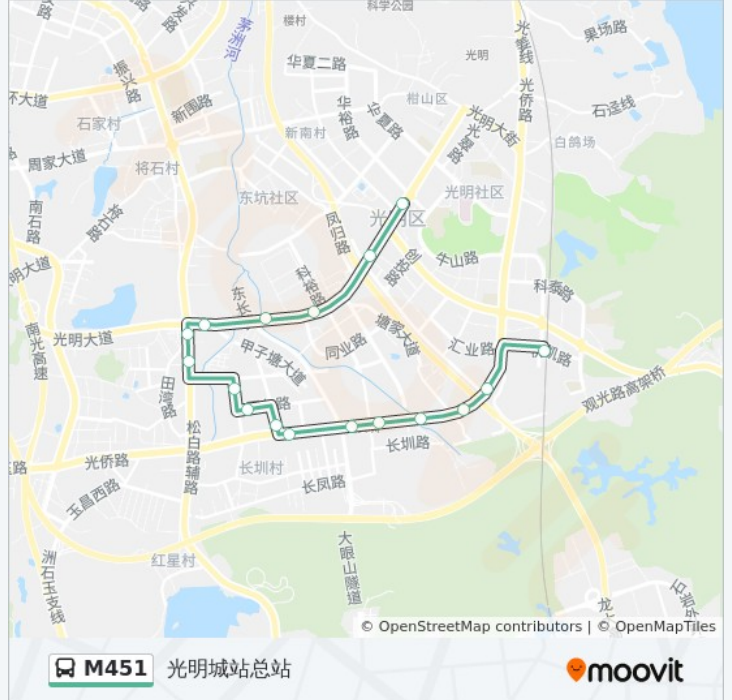

#### 方向: 光明城站总站

17站

[查看时间表](#)

- 光明大道换乘站
- 平板显示园
- 华星光电
- 东长路口
- 甲子塘路口
- 光明大道路口
- 田寮路口
- 拓日新能源
- 普联科技园
- 普联科技二期
- 科士达
- 海纳中心
- 培英文武学校
- 华润水泥
- 松园大厦
- 光侨龙大桥洞
- 光明城站

#### 公交M451的时间表

往光明城站总站方向的时间表

星期一	07:00 - 20:00
星期二	07:00 - 20:00
星期三	07:00 - 20:00
星期四	07:00 - 20:00
星期五	07:00 - 20:00
星期六	07:00 - 20:00
星期日	07:00 - 20:00

#### 公交M451的信息

方向: 光明城站总站

站点数量: 17

行车时间: 35 分

途经站点: