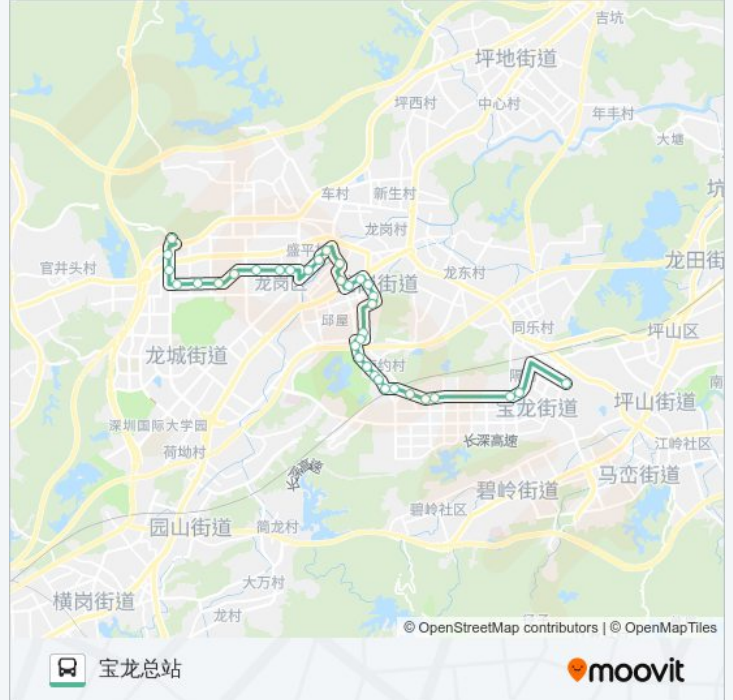

[查看时间表](#)

- 麓园总站
- 龙城高级中学东
- 龙平路口
- 白灰围
- 龙岗区防疫站
- 龙岗实验学校
- 欧景花园
- 城市花园
- 天健花园
- 城龙花园
- 盛平街
- 盛平村委
- 盛龙路口
- 九州家园西
- 南联村委
- 南联地铁站
- 龙岗街道办
- 龙岗华兴苑
- 龙岗会堂
- 龙溪
- 龙岗平南社区
- 南联学校

公交M452的时间表

往宝龙总站方向的时间表

星期一	07:00 - 20:00
星期二	07:00 - 20:00
星期三	07:00 - 20:00
星期四	07:00 - 20:00
星期五	07:00 - 20:00
星期六	07:00 - 20:00
星期日	07:00 - 20:00

公交M452的信息

方向: 宝龙总站

站点数量: 35

行车时间: 54 分

途经站点:

- 南联水口村
- 华英大厦
- 龙岗大浪路口
- 植物园或杨桥
- 南约警务室
- 江业百货
- 南约社康中心
- 博凯迈家具
- 江联百货
- 联合工业区
- 老大坑路口
- 老大坑
- 宝龙总站

方向: 麓园总站

36 站
[查看时间表](#)

- 宝龙总站
- 老大坑
- 老大坑路口
- 联合工业区
- 江联百货
- 博凯迈家具
- 南约社康中心
- 江业百货
- 南约警务室
- 植物园或杨桥
- 龙岗大浪路口
- 华英大厦
- 南联水口村
- 南联学校南
- 龙岗平南社区
- 龙溪

公交M452的时间表

往麓园总站方向的时间表

星期一	07:00 - 20:00
星期二	07:00 - 20:00
星期三	07:00 - 20:00
星期四	07:00 - 20:00
星期五	07:00 - 20:00
星期六	07:00 - 20:00
星期日	07:00 - 20:00

公交M452的信息

方向: 麓园总站
站点数量: 36
行车时间: 55 分
途经站点:

龙岗会堂
龙岗华兴苑
龙岗街道办
南联地铁站
南联村委
九州家园西
龙园印象
盛龙路口
盛平村委
盛平街
城龙花园
天健花园
城市花园
欧景花园
龙岗实验学校
龙岗区防疫站
白灰围
龙平路口
龙城高级中学东
麓园总站

你可以在moovitapp.com下载公交M452的PDF时间表和线路图。使用[Moovit应用程序](#)查询深圳的实时公交、列车时刻表以及公共交通出行指南。