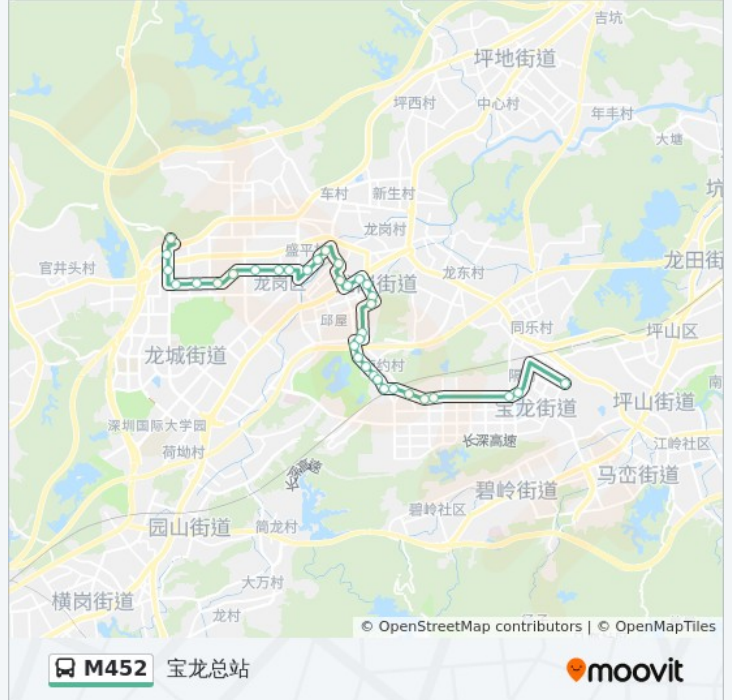

公交M452的信息

方向: 宝龙总站

站点数量: 35

行车时间: 54 分

途经站点:

- 南联水口村
- 华英大厦
- 龙岗大浪路口
- 植物园或杨桥
- 南约警务室
- 江业百货
- 南约社康中心
- 博凯迈家具
- 江联百货
- 联合工业区
- 老大坑路口
- 老大坑
- 宝龙总站

方向: 麓园总站

36 站
[查看时间表](#)

- 宝龙总站
- 老大坑
- 老大坑路口
- 联合工业区
- 江联百货
- 博凯迈家具
- 南约社康中心
- 江业百货
- 南约警务室
- 植物园或杨桥
- 龙岗大浪路口
- 华英大厦
- 南联水口村
- 南联学校南
- 龙岗平南社区
- 龙溪

公交M452的时间表

往麓园总站方向的时间表

星期一	07:00 - 20:00
星期二	07:00 - 20:00
星期三	07:00 - 20:00
星期四	07:00 - 20:00
星期五	07:00 - 20:00
星期六	07:00 - 20:00
星期日	07:00 - 20:00

公交M452的信息

方向: 麓园总站
站点数量: 36
行车时间: 55 分
途经站点:

龙岗会堂
龙岗华兴苑
龙岗街道办
南联地铁站
南联村委
九州家园西
龙园印象
盛龙路口
盛平村委
盛平街
城龙花园
天健花园
城市花园
欧景花园
龙岗实验学校
龙岗区防疫站
白灰围
龙平路口
龙城高级中学东
麓园总站

你可以在moovitapp.com下载公交M452的PDF时间表和线路图。使用[Moovit应用程序](#)查询深圳的实时公交、列车时刻表以及公共交通出行指南。