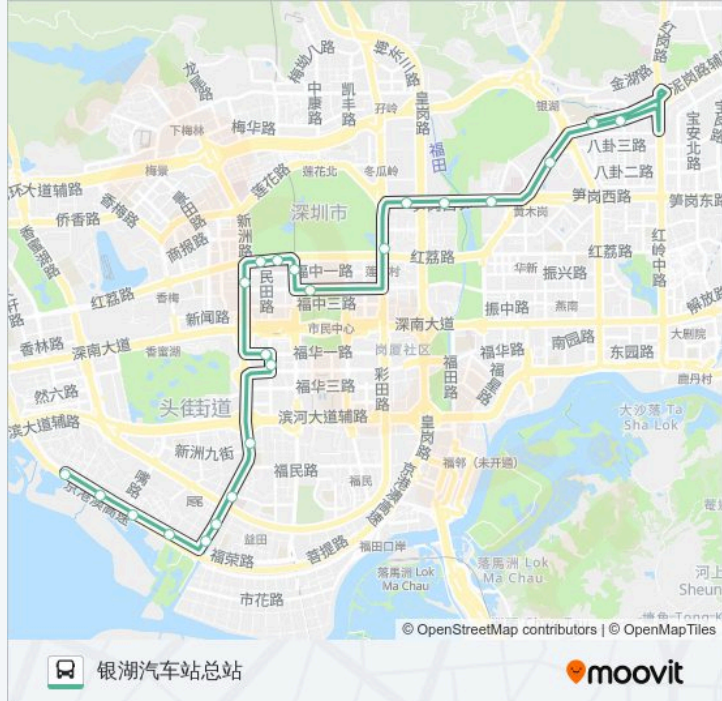

莲花山公园

儿童医院

市民中心

莲花中学

莲花一村

笔架山公园

公交M454的时间表

往银湖汽车站总站方向的时间表

星期一	07:00 - 22:00
星期二	07:00 - 22:00
星期三	07:00 - 22:00
星期四	07:00 - 22:00
星期五	07:00 - 22:00
星期六	07:00 - 22:00
星期日	07:00 - 22:00

公交M454的信息

方向: 银湖汽车站总站

站点数量: 22

行车时间: 39 分

途经站点:

市二医院1

泥岗西

泥岗村

深中泥岗分校

你可以在moovitapp.com下载公交M454的PDF时间表和线路图。使用Moovit应用程序查询深圳的实时公交、列车时刻表以及公共交通出行指南。

© 2024 Moovit - 保留所有权利