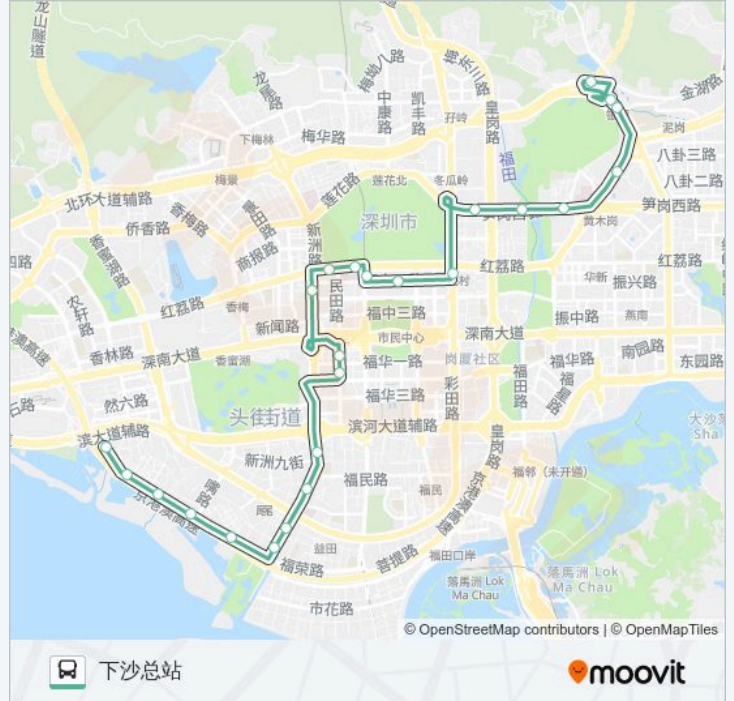

新洲花园

众孚小学

市文化创意园

石厦南

蓝湾半岛

金海湾花园

公交M454的时间表

往下沙总站方向的时间表

星期一	07:00 - 22:00
星期二	07:00 - 22:00
星期三	07:00 - 22:00
星期四	07:00 - 22:00
星期五	07:00 - 22:00
星期六	07:00 - 22:00
星期日	07:00 - 22:00

公交M454的信息

方向: 下沙总站

站点数量: 24

行车时间: 45 分

途经站点:

福荣中路

金域蓝湾

下沙总站

方向: 银湖汽车站总站

22 站

[查看时间表](#)

金域蓝湾

福荣中路

金海湾花园

蓝湾半岛