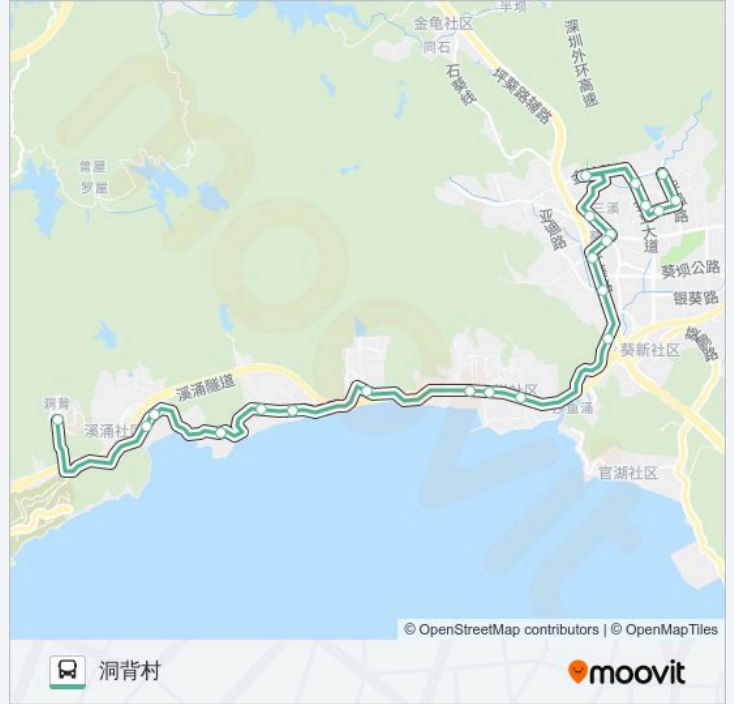

[查看时间表](#)

- 葵涌奔康
- 惠家福百货
- 葵涌乐兴百货
- 葵涌办事处
- 葵涌奔康西
- 大鹏新区管委会
- 葵涌新市场
- 葵涌医院
- 迪佳商场
- 葵涌汽车站
- 葵涌中学
- 虎地排
- 土洋派出所
- 土洋市场
- 土洋医院
- 油库
- 玫瑰海岸
- 上洞村
- 万科十七英里
- 溪涌小学
- 溪涌市场

公交M456的时间表

往洞背村方向的时间表

星期一	07:30 - 20:30
星期二	07:30 - 20:30
星期三	07:30 - 20:30
星期四	07:30 - 20:30
星期五	07:30 - 20:30
星期六	07:30 - 20:30
星期日	07:30 - 20:30

公交M456的信息

方向: 洞背村

站点数量: 22

行车时间: 39 分

途经站点:

洞背村

方向: 葵涌奔康

21 站

[查看时间表](#)

- 洞背村
- 溪涌市场
- 溪涌小学
- 万科十七英里
- 上洞村
- 玫瑰海岸
- 油库
- 土洋医院
- 土洋市场
- 土洋派出所
- 虎地排
- 葵涌中学
- 葵涌汽车站
- 迪佳商场
- 葵涌医院
- 大鹏新区管委会
- 葵涌奔康西
- 葵涌办事处

公交M456的时间表

往葵涌奔康方向的时间表

星期一	06:30 - 19:30
星期二	06:30 - 19:30
星期三	06:30 - 19:30
星期四	06:30 - 19:30
星期五	06:30 - 19:30
星期六	06:30 - 19:30
星期日	06:30 - 19:30

公交M456的信息

方向: 葵涌奔康

站点数量: 21

行车时间: 41 分

途经站点:

葵涌乐兴百货

惠家福百货

葵涌奔康