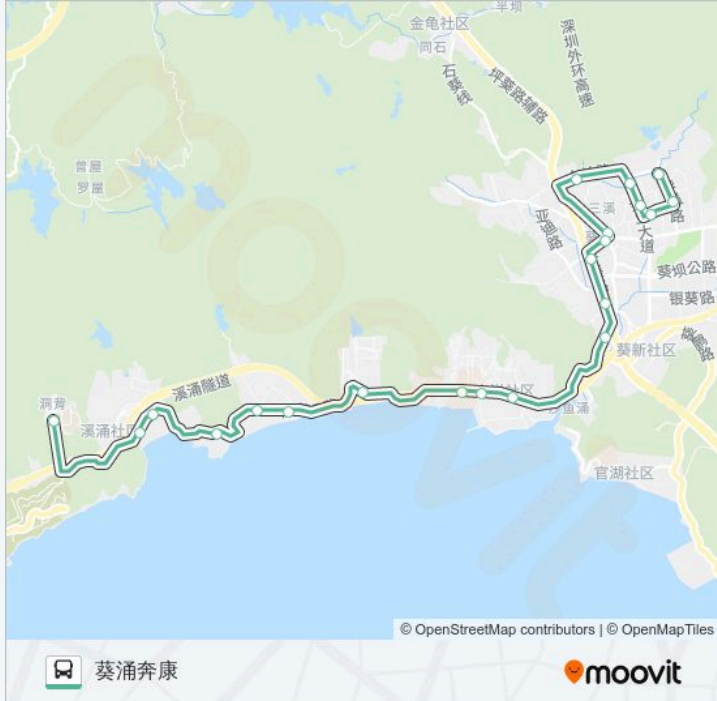

[查看时间表](#)

- 葵涌奔康
- 惠家福百货
- 葵涌乐兴百货
- 葵涌办事处
- 葵涌奔康西
- 大鹏新区管委会
- 葵涌新市场
- 葵涌医院
- 迪佳商场
- 葵涌汽车站
- 葵涌中学
- 虎地排
- 土洋派出所
- 土洋市场
- 土洋医院
- 油库
- 玫瑰海岸
- 上洞村
- 万科十七英里
- 溪涌小学
- 溪涌市场

公交M456的时间表

往洞背村方向的时间表

星期一	07:30 - 20:30
星期二	07:30 - 20:30
星期三	07:30 - 20:30
星期四	07:30 - 20:30
星期五	07:30 - 20:30
星期六	07:30 - 20:30
星期日	07:30 - 20:30

公交M456的信息

方向: 洞背村

站点数量: 22

行车时间: 39 分

途经站点:

洞背村

方向: 葵涌奔康

21 站

[查看时间表](#)

- 洞背村
- 溪涌市场
- 溪涌小学
- 万科十七英里
- 上洞村
- 玫瑰海岸
- 油库
- 土洋医院
- 土洋市场
- 土洋派出所
- 虎地排
- 葵涌中学
- 葵涌汽车站
- 迪佳商场
- 葵涌医院
- 大鹏新区管委会
- 葵涌奔康西
- 葵涌办事处

公交M456的时间表

往葵涌奔康方向的时间表

星期一	06:30 - 19:30
星期二	06:30 - 19:30
星期三	06:30 - 19:30
星期四	06:30 - 19:30
星期五	06:30 - 19:30
星期六	06:30 - 19:30
星期日	06:30 - 19:30

公交M456的信息

方向: 葵涌奔康

站点数量: 21

行车时间: 41 分

途经站点:

葵涌乐兴百货

惠家福百货

葵涌奔康