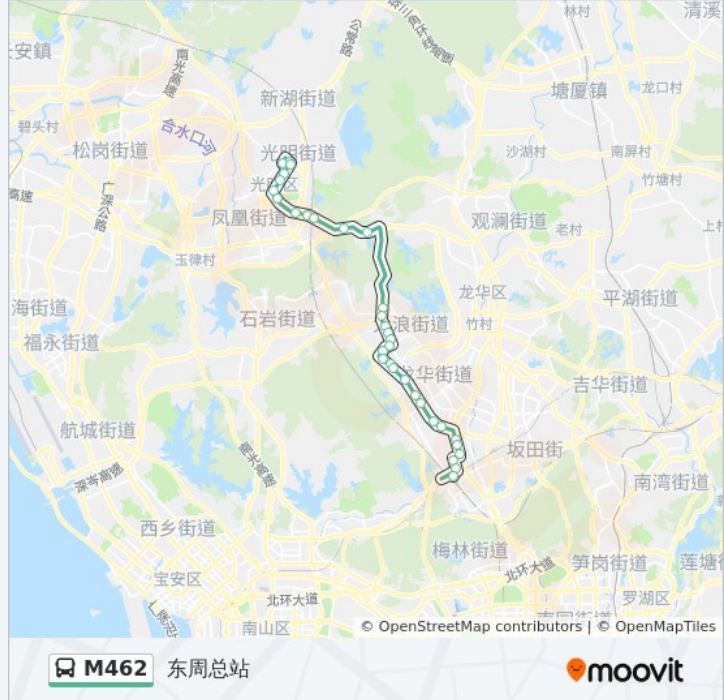

大岭社区

金地梅陇镇

世纪春城

民兴路口

东泉新村

铁路桥

深圳北站

你可以在moovitapp.com下载公交M462的PDF时间表和线路图。使用[Moovit应用程序](#)查询深圳的实时公交、列车时刻表以及公共交通出行指南。