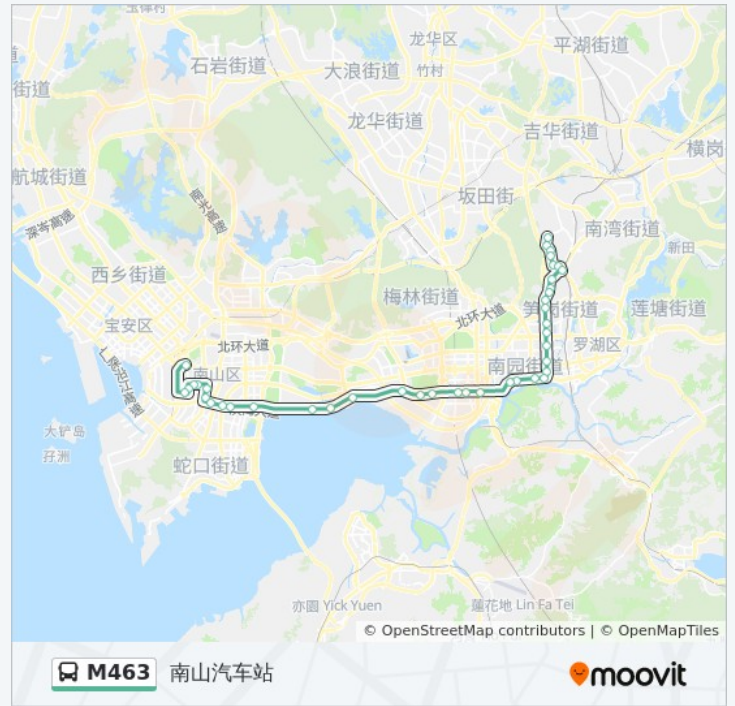

滨海科苑立交

深圳湾体育中心

滨海深湾立交

滨海中

红树林

上沙

福田体育公园

福田实验学校

会展中心南

皇岗村北

联合广场

赤尾天桥

滨河华强天桥

上步南天桥

滨江新村1

红岭南路1

荔枝公园1

建设集团

市检察院

红岭泥岗立交

红岗西村

武警医院

清水河

清水河仓库

青湖山庄

章峯村

德兴花园

钱排村

德福花园

莲花山庄

春蕾幼儿园

文博宫