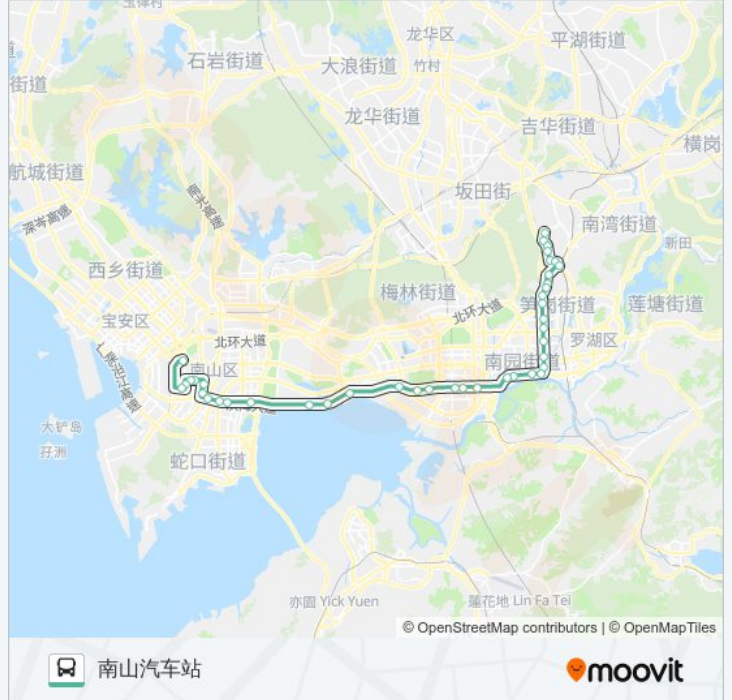

## 公交M463的信息

方向: 南山汽车站

站点数量: 41

行车时间: 82 分

途经站点:

- 皇岗村北
- 会展中心南
- 福田实验学校
- 福田体育公园
- 上沙
- 红树林
- 滨海中
- 滨海深湾立交
- 深圳湾体育中心
- 滨海之窗
- 后海立交
- 荔园大厦
- 南航公司
- 市六医院东
- 桃园南新路口
- 大新地铁站
- 大新村
- 阳光棕榈园
- 南山汽车站

**方向: 文博宫**

42 站

[查看时间表](#)

- 南山汽车站
- 阳光棕榈园
- 大新村
- 大新地铁站
- 桃园南新路口
- 市六医院东
- 南航公司
- 荔园大厦
- 后海立交
- 滨海之窗

**公交M463的时间表**

往文博宫方向的时间表

星期一	05:30 - 21:30
星期二	05:30 - 21:30
星期三	05:30 - 21:30
星期四	05:30 - 21:30
星期五	05:30 - 21:30
星期六	05:30 - 21:30
星期日	05:30 - 21:30

**公交M463的信息**

方向: 文博宫

站点数量: 42

行车时间: 83 分

途经站点:

滨海科苑立交

深圳湾体育中心

滨海深湾立交