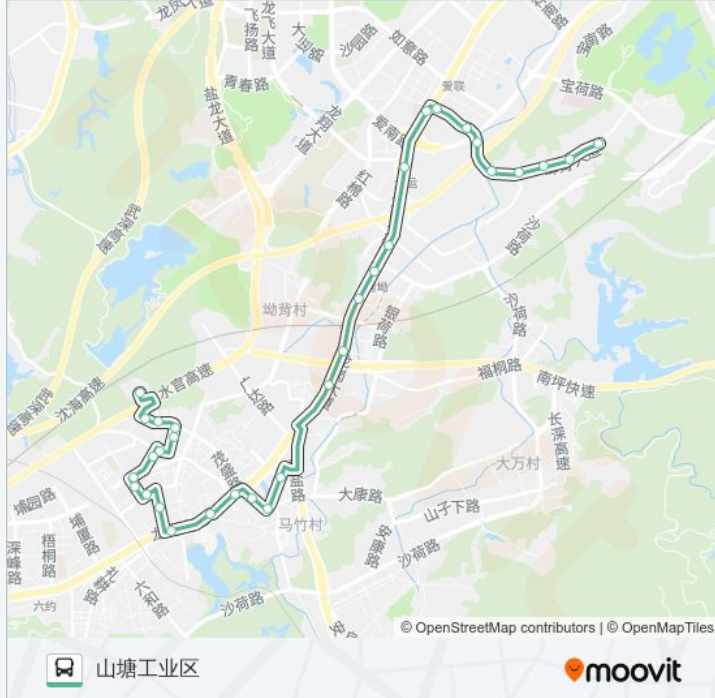

星期一	06:00 - 22:00
星期二	06:00 - 22:00
星期三	06:00 - 22:00
星期四	06:00 - 22:00
星期五	06:00 - 22:00
星期六	06:00 - 22:00
星期日	06:00 - 22:00

公交M466的信息

方向: 山塘工业区

站点数量: 32

行车时间: 43 分

途经站点:

信义锦绣花园

信义锦绣花园

方向: 鸿源商场

32 站

[查看时间表](#)

山塘工业区

嘉联商业街

伟景堂药业

排榜新村

第九回收站

横岗志健广场

横岗大厦

农业银行

横岗人民医院

独竹

公交M466的时间表

往鸿源商场方向的时间表

星期一	06:00 - 22:48
星期二	06:00 - 22:48
星期三	06:00 - 22:48
星期四	06:00 - 22:48
星期五	06:00 - 22:48
星期六	06:00 - 22:48
星期日	06:00 - 22:48

公交M466的信息

方向: 鸿源商场

站点数量: 32

行车时间: 43 分

途经站点:

永湖地铁站

银海工业区

水晶之城