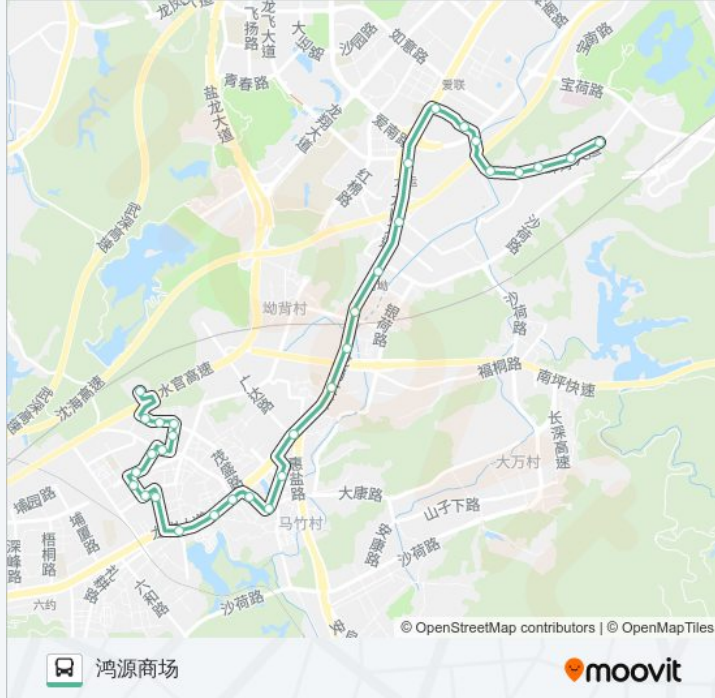

公交M466的信息

方向: 鸿源商场

站点数量: 32

行车时间: 43 分

途经站点:

永湖地铁站

银海工业区

水晶之城

荷坳地铁站

荷坳社区

大运地铁站

富生酒店

利星辉电子厂

嶂背桥头

园湖科技园

联城广场

赐昱

嶂背综合市场

嶂背工业区

你可以在moovitapp.com下载公交M466的PDF时间表和线路图。使用[Moovit应用程序](#)查询深圳的实时公交、列车时刻表以及公共交通出行指南。

[关于Moovit](#) · [MaaS解决方案](#) · [城市列表](#) · [Moovit社区](#)

© 2024 Moovit - 保留所有权利

查看实时到站时间