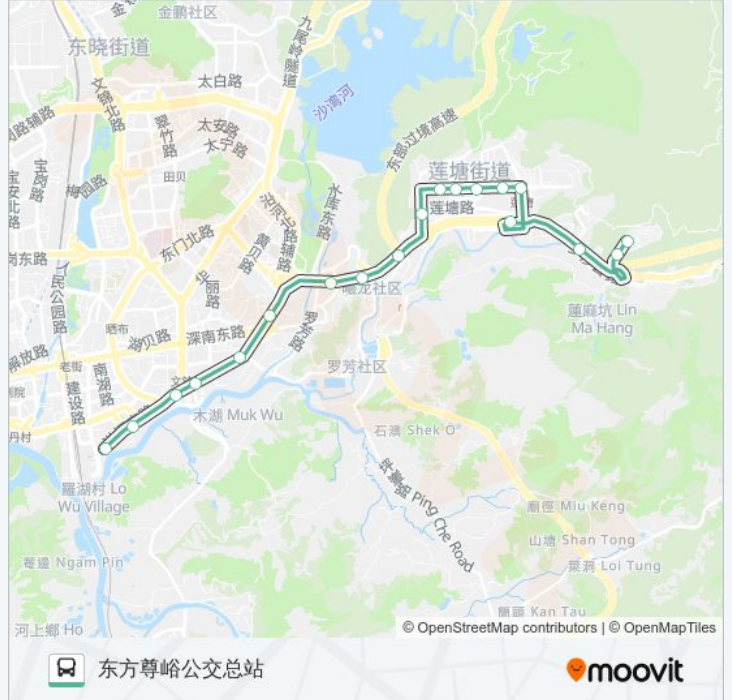

## 方向: 东方尊峪公交总站

19 站

[查看时间表](#)

- 罗湖客运站东
- 罗湖村
- 文锦渡客运站
- 文锦路口
- 北斗人行天桥
- 黄贝岭
- 罗湖体育馆
- 广岭
- 西岭下
- 莲塘消防中队
- 罗湖外语学校
- 鹏兴实验学校
- 莲塘街道办
- 互联网产业园
- 莲塘总站
- 畔山花园
- 长岭
- 晴山月
- 东方尊峪公交总站

## 公交M468的时间表

往东方尊峪公交总站方向的时间表

星期一	07:00 - 22:00
星期二	07:00 - 22:00
星期三	07:00 - 22:00
星期四	07:00 - 22:00
星期五	07:00 - 22:00
星期六	07:00 - 22:00
星期日	07:00 - 22:00

## 公交M468的信息

方向: 东方尊峪公交总站

站点数量: 19

行车时间: 33 分

途经站点:

## 公交M468的信息

方向: 罗湖客运站东

站点数量: 21

行车时间: 33 分

途经站点:

文锦渡客运站南

罗湖村

罗湖客运站东