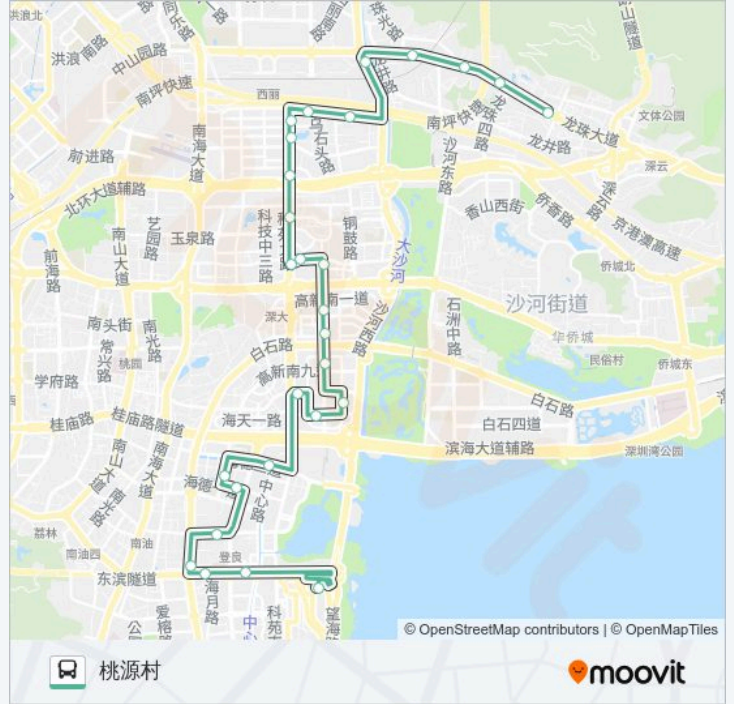

科发路

深南科苑立交北

科苑北

科苑北环立交

华瀚科技

酷派信息港

公交M474的时间表

往桃源村方向的时间表

星期一	07:00 - 22:00
星期二	07:00 - 22:00
星期三	07:00 - 22:00
星期四	07:00 - 22:00
星期五	07:00 - 22:00
星期六	07:00 - 22:00
星期日	07:00 - 22:00

公交M474的信息

方向: 桃源村

站点数量: 28

行车时间: 48 分

途经站点:

宝深路

松坪学校小学部

茶光1

龙辉花园1

新屋村

鼎胜山邻

桃源村

方向: 深圳湾口岸

28 站

[查看时间表](#)

行车时间: 47 分

途经站点:

南外学校高新分部

卓越后海中心

海岸城

保利剧院

后海滨登良路口

蔚蓝海岸三期