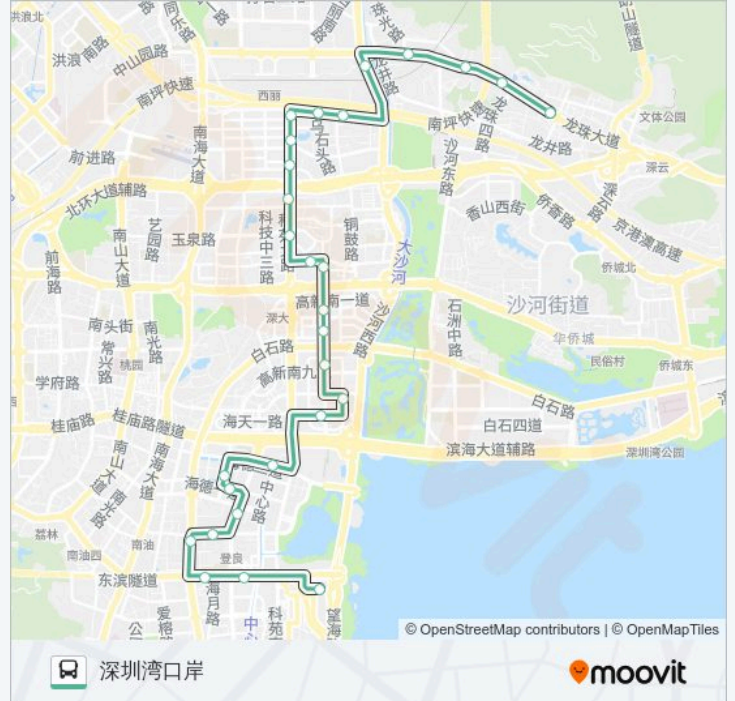

科技南路

阳光带海滨城

公交M474的时间表

往深圳湾口岸方向的时间表

星期一	07:00 - 22:00
星期二	07:00 - 22:00
星期三	07:00 - 22:00
星期四	07:00 - 22:00
星期五	07:00 - 22:00
星期六	07:00 - 22:00
星期日	07:00 - 22:00

公交M474的信息

方向: 深圳湾口岸

站点数量: 28

行车时间: 47 分

途经站点:

南外学校高新分部

卓越后海中心

海岸城

保利剧院

后海滨登良路口

蔚蓝海岸三期

后海新村

北师大附中

后海滨路口

深圳湾口岸

你可以在moovitapp.com下载公交M474的PDF时间表和线路图。使用Moovit应用程序查询深圳的实时公交、列车时刻表以及公共交通出行指南。

© 2024 Moovit - 保留所有权利