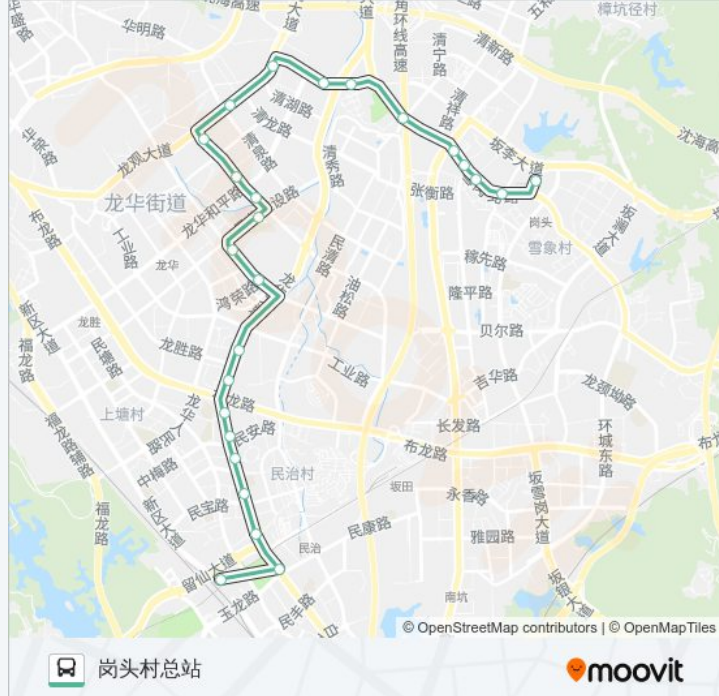

M477

岗头村总站

下载App

公交M477((岗头村总站))共有2条行车路线。工作日的服务时间为：

(1) 岗头村总站: 07:45 - 21:05(2) 深圳北站: 06:30 - 19:50

使用Moovit找到公交M477离你最近的站点，以及公交M477下车班的到站时间。

方向: 岗头村总站

25 站

[查看时间表](#)

- 深圳北站
- 樟坑
- 铁路桥
- 东泉新村
- 民兴路口
- 世纪春城
- 金地梅陇镇
- 民治二小
- 风和日丽
- 第十工业区
- 龙华医院
- 龙华人民医院
- 龙华环保所
- 美丽365花园
- 龙华工商所
- 龙华汽车站
- 清湖市场
- 清湖小学
- 清湖老村
- 富士康北门
- 华为基地路口
- 金荣达工业园

公交M477的时间表

往岗头村总站方向的时间表

星期一	07:45 - 21:05
星期二	07:45 - 21:05
星期三	07:45 - 21:05
星期四	07:45 - 21:05
星期五	07:45 - 21:05
星期六	07:45 - 21:05
星期日	07:45 - 21:05

公交M477的信息

方向: 岗头村总站

站点数量: 25

行车时间: 46 分

途经站点:

岗头市场

岗头村委

坂田岗头总站

方向: 深圳北站

24 站

[查看时间表](#)

坂田岗头总站

岗头村委

岗头市场

金荣达工业园

华为基地路口