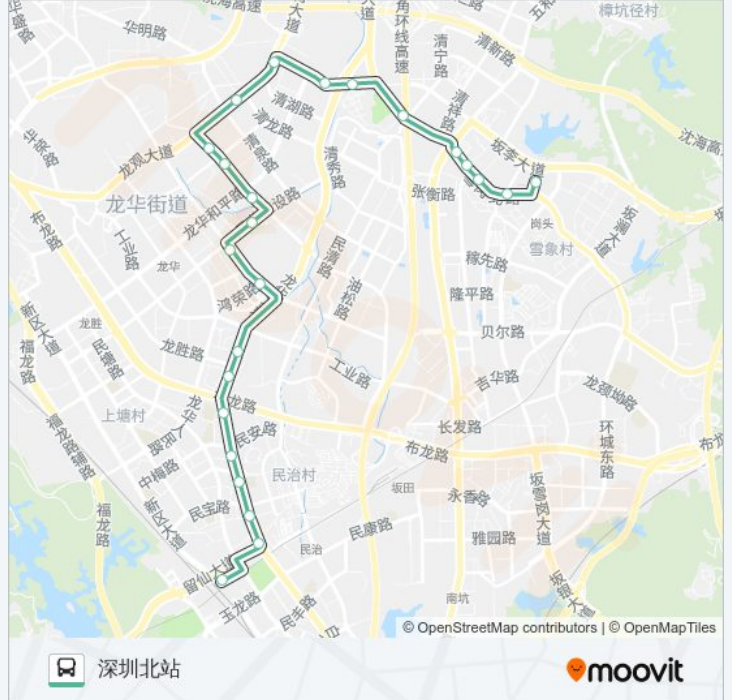

M477

岗头村总站

下载App

公交M477((岗头村总站))共有2条行车路线。工作日的服务时间为：

(1) 岗头村总站: 07:45 - 21:05(2) 深圳北站: 06:30 - 19:50

使用Moovit找到公交M477离你最近的站点，以及公交M477下车班的到站时间。

方向: 岗头村总站

25 站

方向: 深圳北站

24 站

[查看时间表](#)

坂田岗头总站

岗头村委

岗头市场

金荣达工业园

华为基地路口

龙华人民医院

龙华医院

第十工业区

风和日丽

民治二小

公交M477的时间表

往深圳北站方向的时间表

星期一	06:30 - 19:50
星期二	06:30 - 19:50
星期三	06:30 - 19:50
星期四	06:30 - 19:50
星期五	06:30 - 19:50
星期六	06:30 - 19:50
星期日	06:30 - 19:50

公交M477的信息

方向: 深圳北站

站点数量: 24

行车时间: 46 分

途经站点:

金地梅陇镇
世纪春城
民兴路口
东泉新村
铁路桥
深圳北站

你可以在moovitapp.com下载公交M477的PDF时间表和线路图。使用[Moovit应用程序](#)查询深圳的实时公交、列车时刻表以及公共交通出行指南。

[关于Moovit](#) · [MaaS解决方案](#) · [城市列表](#) · [Moovit社区](#)