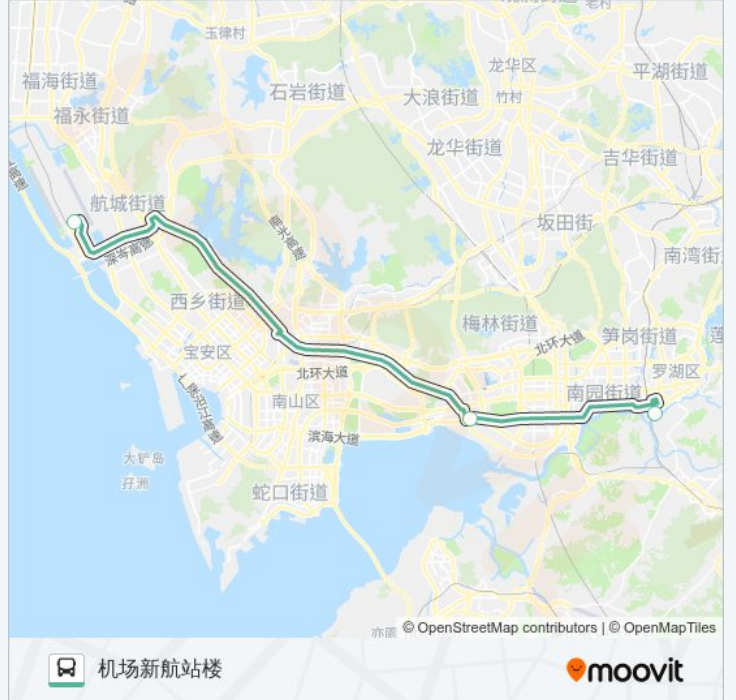

方向: 机场新航站楼

站点数量: 3

行车时间: 37 分

途经站点:

方向: 火车站

6 站

[查看时间表](#)

机场新航站楼