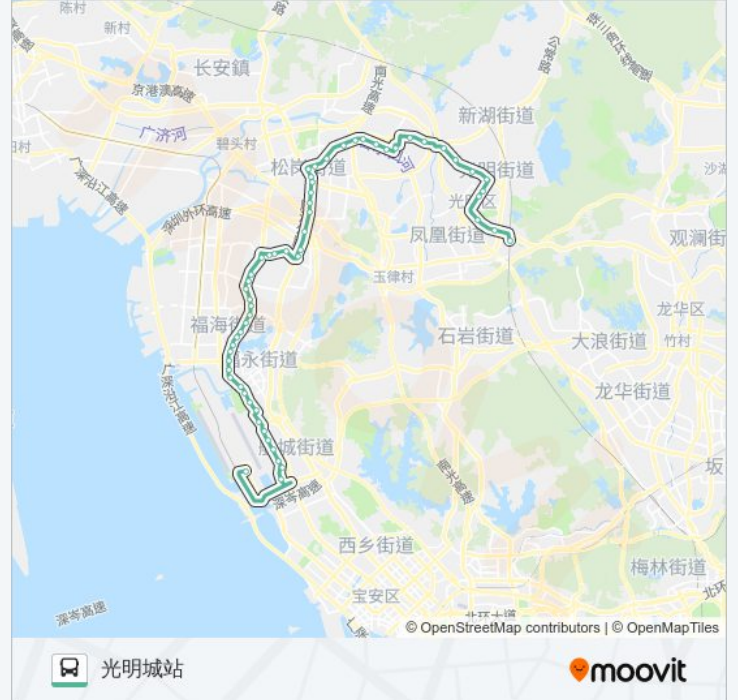

楼村路口

技工学校光明校区

圣亚达

光明社保分局

东周小学

光明交通局

新区管委会西门

光明凤凰小学

### 方向: 机场新航站楼

60站

[查看时间表](#)

光明城站

凤凰小学

新区管委会西门

光明大道换乘站

光明交通局