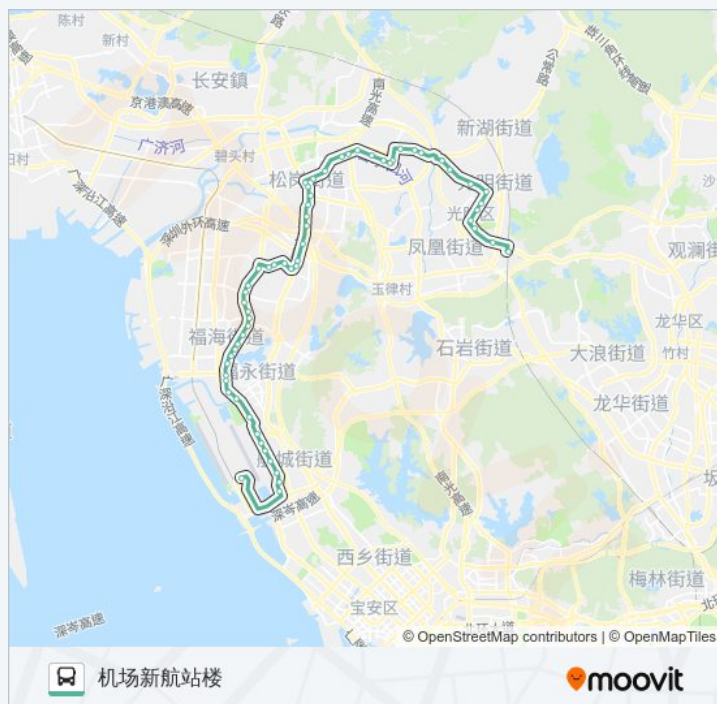

### 公交机场5线的时间表

往机场新航站楼方向的时间表

星期一	06:00 - 21:00
星期二	06:00 - 21:00
星期三	06:00 - 21:00
星期四	06:00 - 21:00
星期五	06:00 - 21:00
星期六	06:00 - 21:00
星期日	06:00 - 21:00

### 公交机场5线的信息

方向: 机场新航站楼

站点数量: 60

行车时间: 119 分

途经站点:

蚌岗

潭头路口

新桥第三工业区