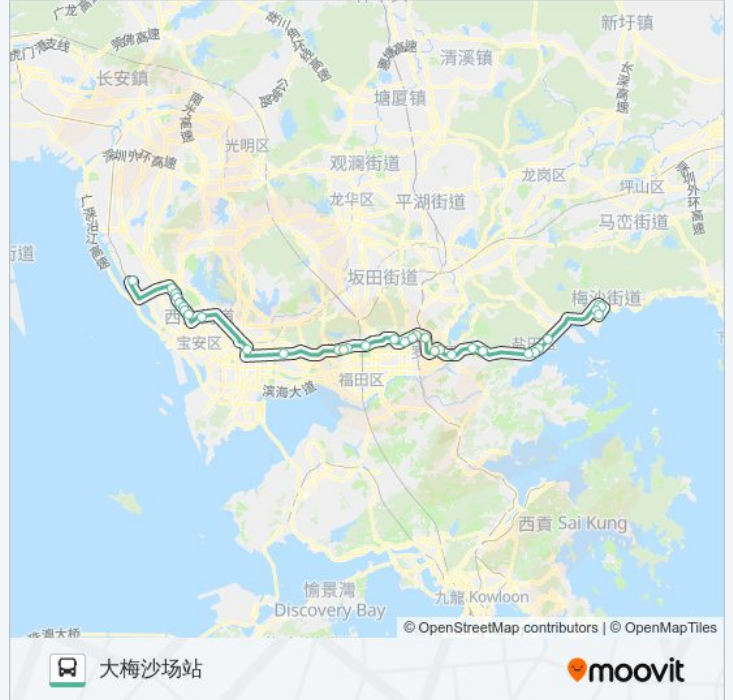

叶屋村

盐田区政府

盐田汽车站

海港大厦

梅沙医院

东部华侨城

海滨浴场1

大梅沙海滨总站

方向: 机场新航站楼

32 站

[查看时间表](#)

大梅沙场站

东部华侨城

梅沙医院

海港大厦

盐田汽车站