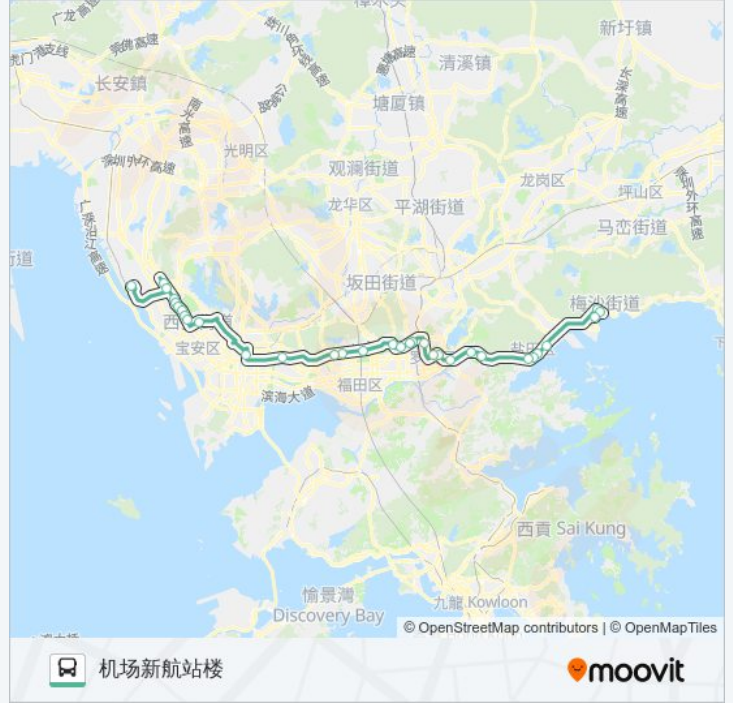

公交机场6线的信息

方向: 机场新航站楼

站点数量: 32

行车时间: 96 分

途经站点:

广中医深圳医院
北环香梅北天桥
北环龙井天桥
直升机场
宝安客运中心南
农批市场
西成工业区
固戍村
劲力集团
三围路口
宝安桃源居西
钟屋
黄田
机场新航站楼

你可以在moovitapp.com下载公交机场6线的PDF时间表和线路图。使用[Moovit应用程序](#)查询深圳的实时公交、列车时刻表以及公共交通出行指南。