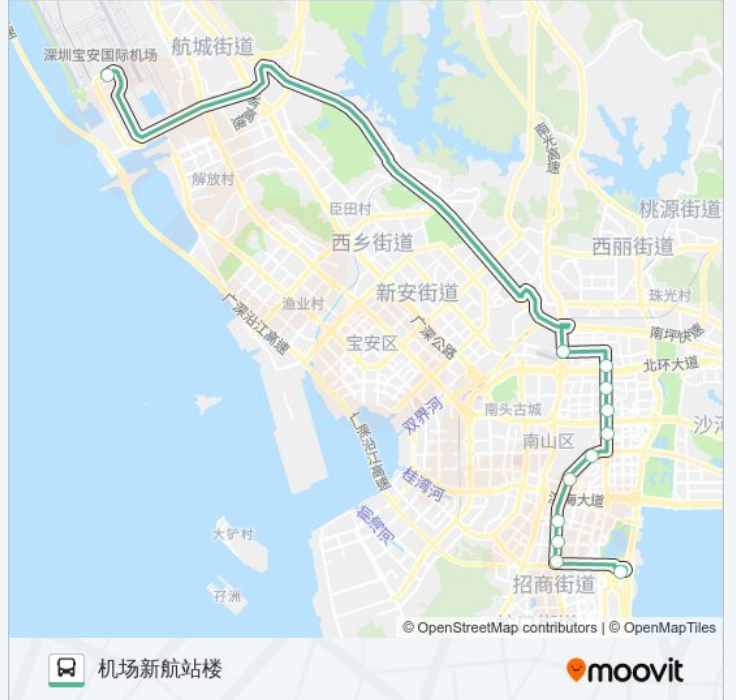

[查看时间表](#)

深圳湾口岸
后海新村
北师大附小
南山文化中心
桂庙村口
粤海门村
高科技中心
深南科苑立交北
科苑北
科苑北环立交
直升机场
机场新航站楼

公交机场8线的时间表

往机场新航站楼方向的时间表

星期一	06:40 - 20:40
星期二	06:40 - 20:40
星期三	06:40 - 20:40
星期四	06:40 - 20:40
星期五	06:40 - 20:40
星期六	06:40 - 20:40
星期日	06:40 - 20:40

公交机场8线的信息

方向: 机场新航站楼

站点数量: 12

行车时间: 41 分

途经站点:

方向: 深圳湾口岸

12 站

[查看时间表](#)

- 机场新航站楼
- 直升机场
- 科苑立交南
- 科苑北
- 深南科苑立交北
- 高科技中心
- 白石科苑路口
- 桂庙村口
- 南山文化中心
- 北师大附小
- 后海新村
- 深圳湾口岸

公交机场8线的时间表

往深圳湾口岸方向的时间表

星期一	08:00 - 22:00
星期二	08:00 - 22:00
星期三	08:00 - 22:00
星期四	08:00 - 22:00
星期五	08:00 - 22:00
星期六	08:00 - 22:00
星期日	08:00 - 22:00

公交机场8线的信息

方向: 深圳湾口岸

站点数量: 12

行车时间: 36 分

途经站点:

你可以在moovitapp.com下载公交机场8线的PDF时间表和线路图。使用[Moovit应用程序](#)查询深圳的实时公交、列车时刻表以及公共交通出行指南。

[关于Moovit](#) · [MaaS解决方案](#) · [城市列表](#) · [Moovit社区](#)

© 2024 Moovit - 保留所有权利