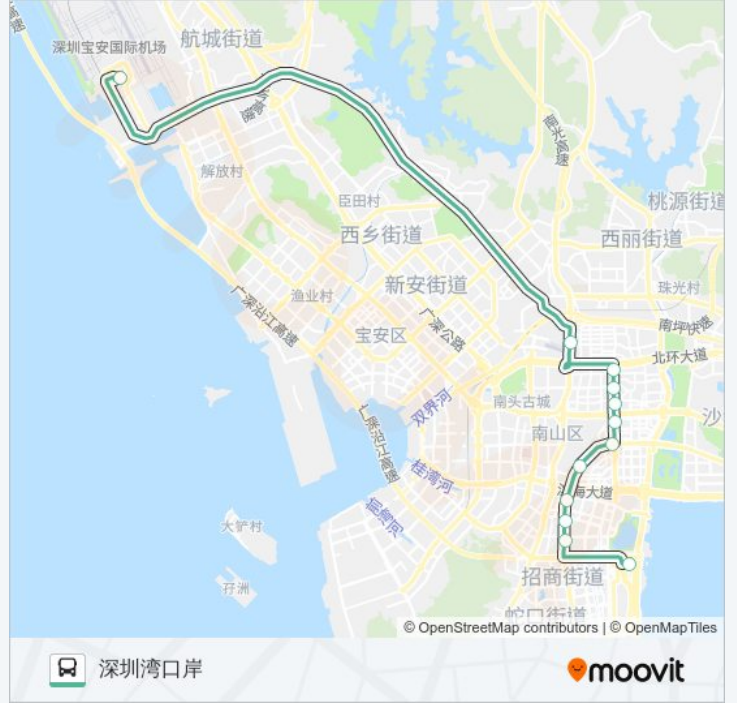

公交机场8线的信息

方向: 机场新航站楼

站点数量: 12

行车时间: 41 分

途经站点:

方向: 深圳湾口岸

12 站

[查看时间表](#)

- 机场新航站楼
- 直升机场
- 科苑立交南
- 科苑北
- 深南科苑立交北
- 高科技中心
- 白石科苑路口
- 桂庙村口
- 南山文化中心
- 北师大附小
- 后海新村
- 深圳湾口岸

公交机场8线的时间表

往深圳湾口岸方向的时间表

星期一	08:00 - 22:00
星期二	08:00 - 22:00
星期三	08:00 - 22:00
星期四	08:00 - 22:00
星期五	08:00 - 22:00
星期六	08:00 - 22:00
星期日	08:00 - 22:00

公交机场8线的信息

方向: 深圳湾口岸

站点数量: 12

行车时间: 36 分

途经站点:

你可以在moovitapp.com下载公交机场8线的PDF时间表和线路图。使用[Moovit应用程序](#)查询深圳的实时公交、列车时刻表以及公共交通出行指南。

[关于Moovit](#) · [MaaS解决方案](#) · [城市列表](#) · [Moovit社区](#)

© 2024 Moovit - 保留所有权利