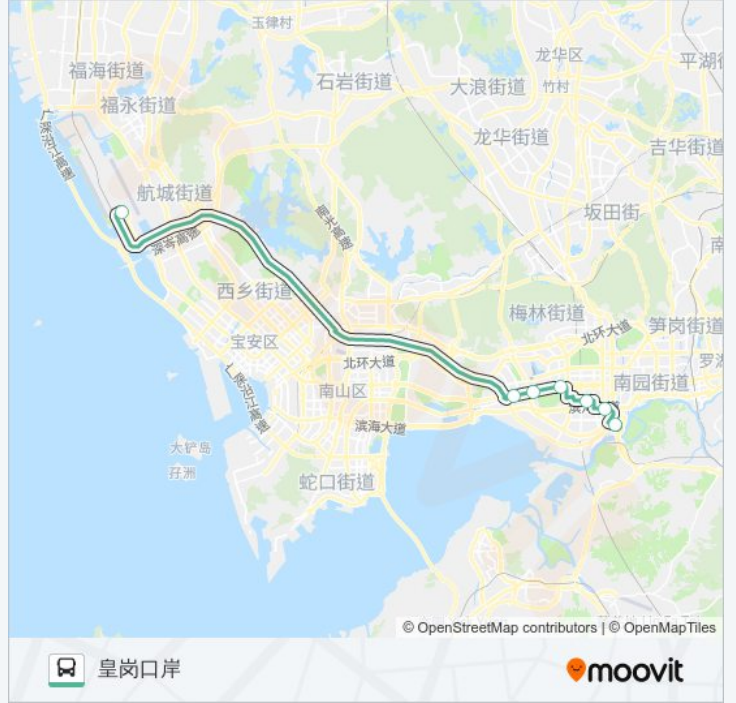

- 机场新航站楼
- 深航大厦1
- 深南香蜜立交 2
- 特区报社1
- 会展中心
- 联合广场
- 皇岗口岸

公交机场9线的时间表

往皇岗口岸方向的时间表

| | |
|-----|---------------|
| 星期一 | 08:00 - 21:34 |
| 星期二 | 08:00 - 21:34 |
| 星期三 | 08:00 - 21:34 |
| 星期四 | 08:00 - 21:34 |
| 星期五 | 08:00 - 21:34 |
| 星期六 | 08:00 - 21:34 |
| 星期日 | 08:00 - 21:34 |

公交机场9线的信息

方向: 皇岗口岸

站点数量: 7

行车时间: 41 分

途经站点:

你可以在moovitapp.com下载公交机场9线的PDF时间表和线路图。使用[Moovit应用程序](#)查询深圳的实时公交、列车时刻表以及公共交通出行指南。

[关于Moovit](#) · [MaaS解决方案](#) · [城市列表](#) · [Moovit社区](#)

© 2024 Moovit - 保留所有权利