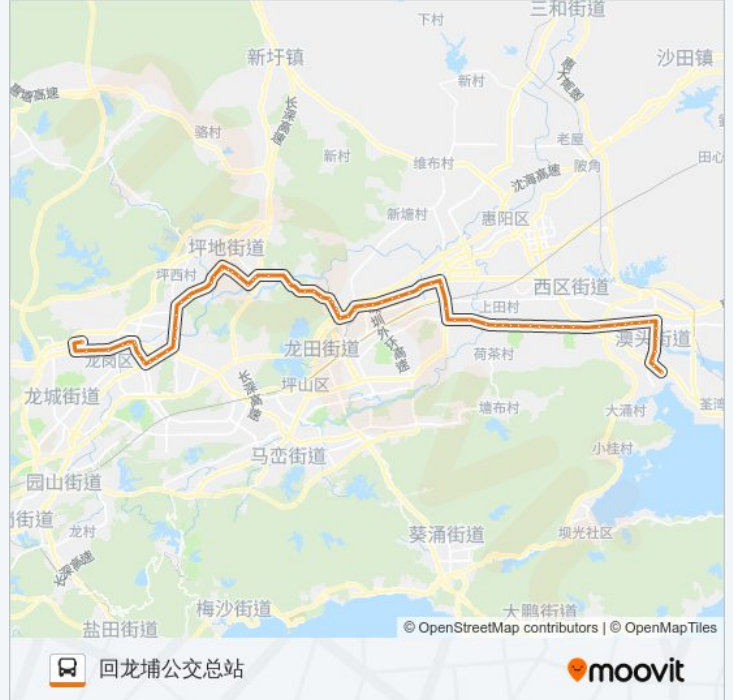

## 公交深惠1线的信息

方向: 回龙埔公交总站

站点数量: 72

行车时间: 139 分

途经站点:

- 樟浦村
- 世福爱琴海
- 德洲城(南边灶新村)
- 鹏惠花园
- 东部公交基地
- 田脚村
- 沙田幼儿园
- 金沙市场
- 金沙市场
- 震雄工业园
- 震雄工业园1
- 新桥围村工业区
- 白石路口
- 坑梓市场
- 坑梓人民医院
- 石陂头村
- 福万佳
- 大窝路口
- 龙田警务室
- 龙田小学
- 吓坡村路口
- 大塘居民小组
- 水背村口
- 年丰村
- 富地岗新围
- 四方埔村委
- 四方埔路口
- 坪东小学
- 坪东村委
- 坪东路口
- 坪洲百货
- 坪地中学
- 坪地文化宫

### 公交深惠1线的信息

方向: 大亚湾汽车站  
站点数量: 72  
行车时间: 139 分  
途经站点:

龙岗中心医院

新生社区

低山村

坪西路口

坪西村天桥

坪地文化宫