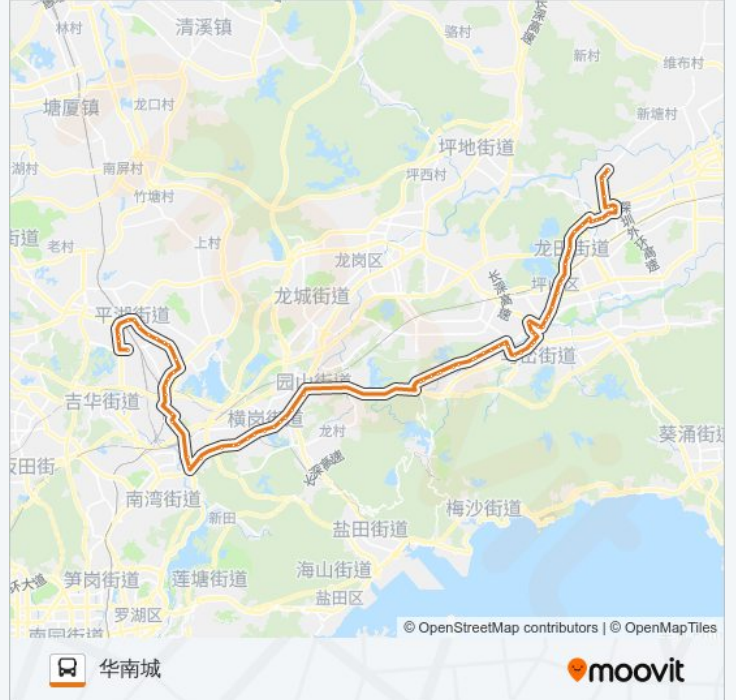

### 公交深惠3线的时间表

往华南城方向的时间表

星期一	05:20 - 21:00
星期二	05:20 - 21:00
星期三	05:20 - 21:00
星期四	05:20 - 21:00
星期五	05:20 - 21:00
星期六	05:20 - 21:00
星期日	05:20 - 21:00

### 公交深惠3线的信息

方向: 华南城

站点数量: 76

行车时间: 135 分

途经站点:

坪山电子城  
坪山国惠康  
坪山广场  
坪山批发市场  
六联村路口  
东方威尼斯  
深业东城上邸  
牛角龙  
深业东城国际  
坪山高级中学  
乐兴家具广场  
澳子头村  
沙湖路口  
万隆制品厂  
特警训练基地  
加油站  
汤坑路口  
碧岭大工业区  
碧岭居委  
石夹路口  
金宜工业区  
精密厂  
混凝土公司  
永湖地铁站  
独竹  
横岗地铁站  
横岗志健广场  
力嘉工业区  
横岗街道办  
塘坑地铁站  
六约社区  
牛始埔居民小组  
六约地铁站

深坑居民小组

金银坑

丹竹头汽车站

丹平人行天桥

白泥坑

明辉工业园

388工业区

新木村

## 公交深惠3线的信息

方向: 白石客运站

站点数量: 78

行车时间: 141 分

途经站点:

平湖中心小学

平湖龙洲百货

大皇公