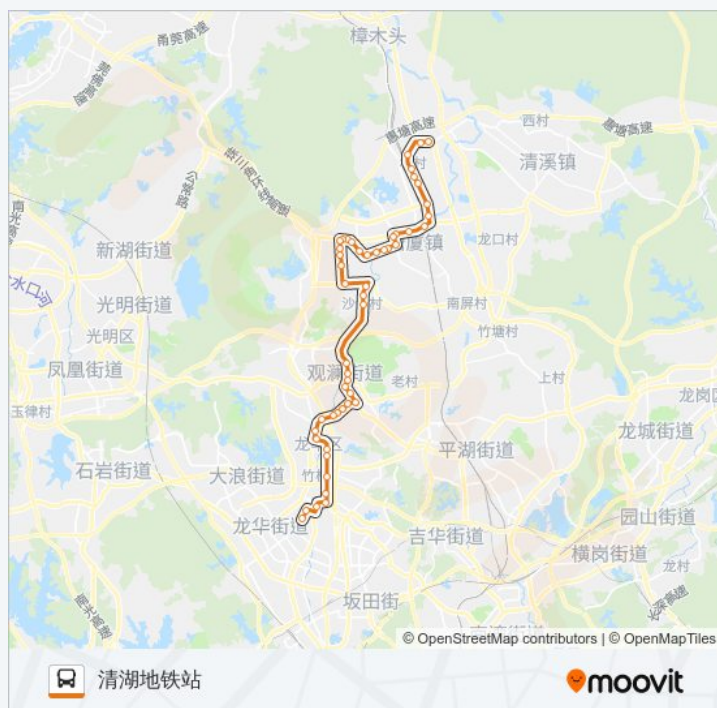

## 公交深莞1线的信息

方向: 新太阳城工业区

站点数量: 49

行车时间: 93 分

途经站点:

- 友邦工业城
- 塘厦第三小学
- 鹤湖围新村
- 塘厦新人民医院
- 科苑产业信息园
- 田心商业街
- 田心居委会
- 水霖学校
- 溪头新村
- 浦龙工业区
- 鹅颈村
- 蒲心湖市场
- 蒲心湖居委会
- 蒲心湖广场
- 塘厦汽车客运站
- 检察院
- 人民医院
- 农业银行站
- 塘厦派出所
- 天和百货
- 塘厦二中站
- 华赛电子城
- 东兴医院
- 林村南站
- 林村北站
- 太阳城
- 新太阳城工业区

### 公交深莞1线的信息

**方向:** 清湖地铁站

**站点数量:** 50

**行车时间:** 95 分

**途经站点:**

岗头村

观澜影剧院

吉盛酒店