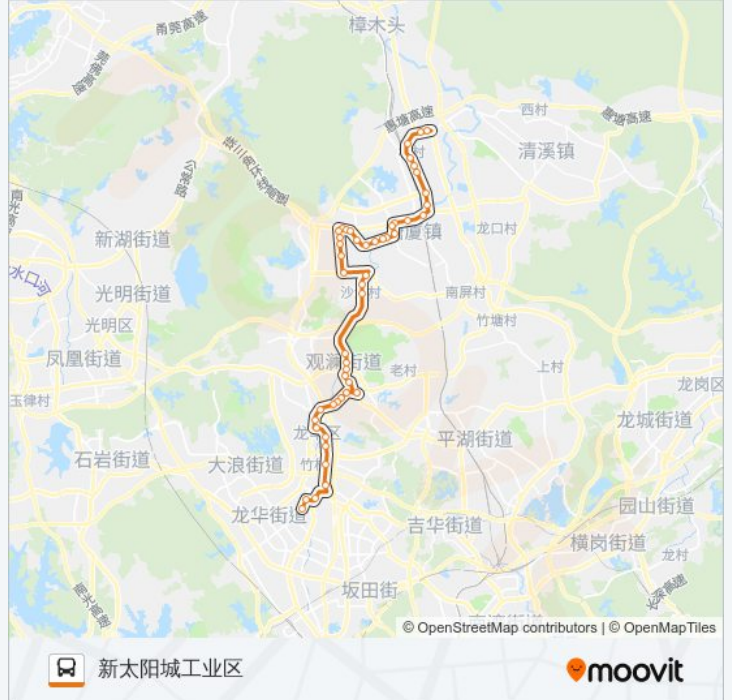

## 公交深莞1线的时间表

往新太阳城工业区方向的时间表

星期一	06:30 - 20:30
星期二	06:30 - 20:30
星期三	06:30 - 20:30
星期四	06:30 - 20:30
星期五	06:30 - 20:30
星期六	06:30 - 20:30
星期日	06:30 - 20:30

## 公交深莞1线的信息

方向: 新太阳城工业区

站点数量: 49

行车时间: 93 分

途经站点:

- 友邦工业城
- 塘厦第三小学
- 鹤湖围新村
- 塘厦新人民医院
- 科苑产业信息园
- 田心商业街
- 田心居委会
- 水霖学校
- 溪头新村
- 浦龙工业区
- 鹅颈村
- 蒲心湖市场
- 蒲心湖居委会
- 蒲心湖广场
- 塘厦汽车客运站
- 检察院
- 人民医院
- 农业银行站
- 塘厦派出所
- 天和百货
- 塘厦二中站
- 华赛电子城
- 东兴医院
- 林村南站
- 林村北站
- 太阳城
- 新太阳城工业区

### 公交深莞1线的信息

**方向:** 清湖地铁站

**站点数量:** 50

**行车时间:** 95 分

**途经站点:**

岗头村

观澜影剧院

吉盛酒店