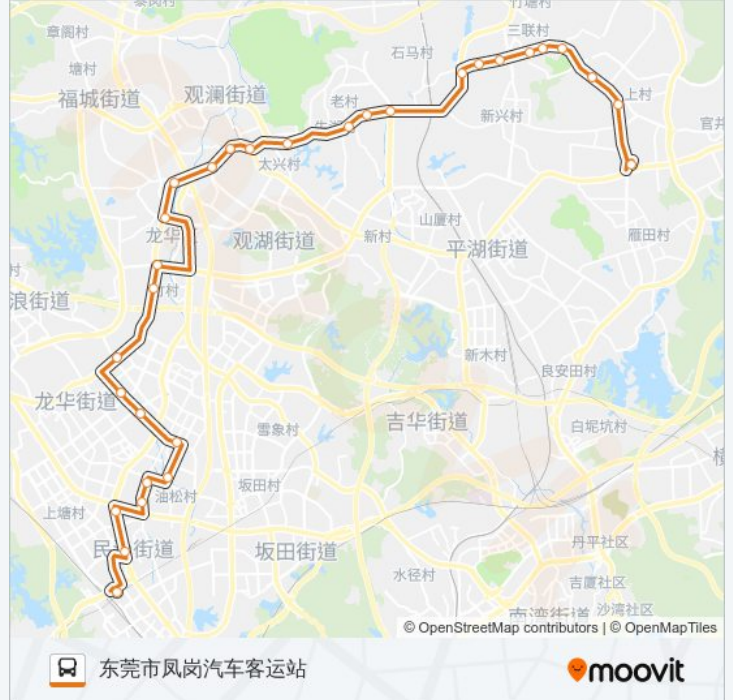

[查看时间表](#)

深圳北站
东泉新村
金地梅陇镇
牛栏前
万众城
油松路口
龙华富士康
龙华文化广场
美丽365花园
龙华汽车站
竹村
田背村
观澜第四工业区
观澜人民医院1
吉盛酒店
岗头村
观澜汽车站
高尔夫球场
鳌湖老村
鸿达印刷厂
君子布收费站
祥利上城站

公交深莞2线的时间表

往东莞市凤岗汽车客运站方向的时间表

星期一	06:30 - 21:00
星期二	06:30 - 21:00
星期三	06:30 - 21:00
星期四	06:30 - 21:00
星期五	06:30 - 21:00
星期六	06:30 - 21:00
星期日	06:30 - 21:00

公交深莞2线的信息

方向: 东莞市凤岗汽车客运站

站点数量: 30

行车时间: 73 分

途经站点:

- 宇阳工业园
- 五联路口
- 新高商场
- 永盛大街
- 金凯悦酒店
- 碧湖村
- 风德岭
- 凤岗汽车站

方向: 深圳北站

30 站
[查看时间表](#)

- 凤岗汽车站
- 风德岭
- 碧湖村
- 金凯悦酒店
- 永盛大街
- 新高商场
- 五联路口
- 宇阳工业园
- 祥利上城站
- 君子布收费站
- 鸿达印刷厂
- 鳌湖老村
- 高尔夫球场
- 观澜汽车站
- 岗头村
- 吉盛酒店
- 观澜人民医院
- 观澜四工业区

公交深莞2线的时间表

往深圳北站方向的时间表

星期一	06:30 - 20:00
星期二	06:30 - 20:00
星期三	06:30 - 20:00
星期四	06:30 - 20:00
星期五	06:30 - 20:00
星期六	06:30 - 20:00
星期日	06:30 - 20:00

公交深莞2线的信息

方向: 深圳北站
 站点数量: 30
 行车时间: 76 分
 途经站点:

田背村

竹村

龙华汽车站

美丽365花园

龙华文化广场

龙华富士康