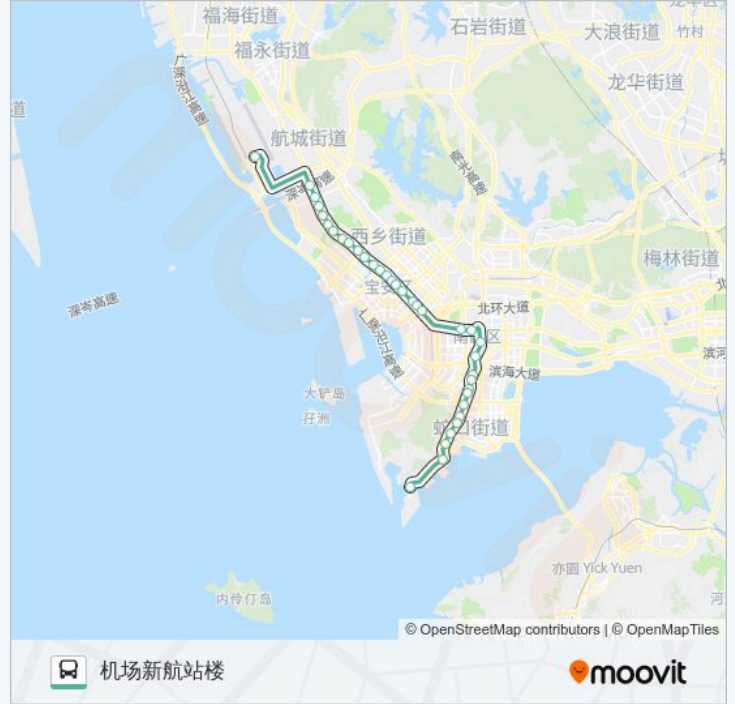

西乡步行街

同仁妇科医院

西乡盐田

西乡客运站

银田工业区

华万工业园

固戍红湾

联升购物广场

固戍地铁站

西乡安乐居

西乡奋达科技

机场新航站楼

方向: 蛇口Sct码头总站

35 站

[查看时间表](#)

机场新航站楼