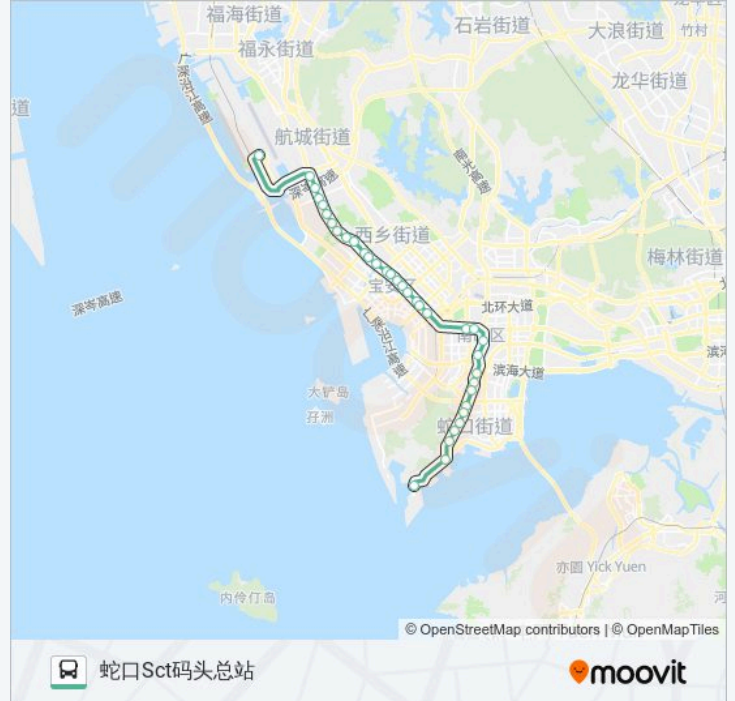

蛇口港地铁站

蛇口Sct码头总站

你可以在moovitapp.com下载公交机场10线的PDF时间表和线路图。使用Moovit应用程序查询深圳的实时公交、列车时刻表以及公共交通出行指南。

© 2024 Moovit - 保留所有权利