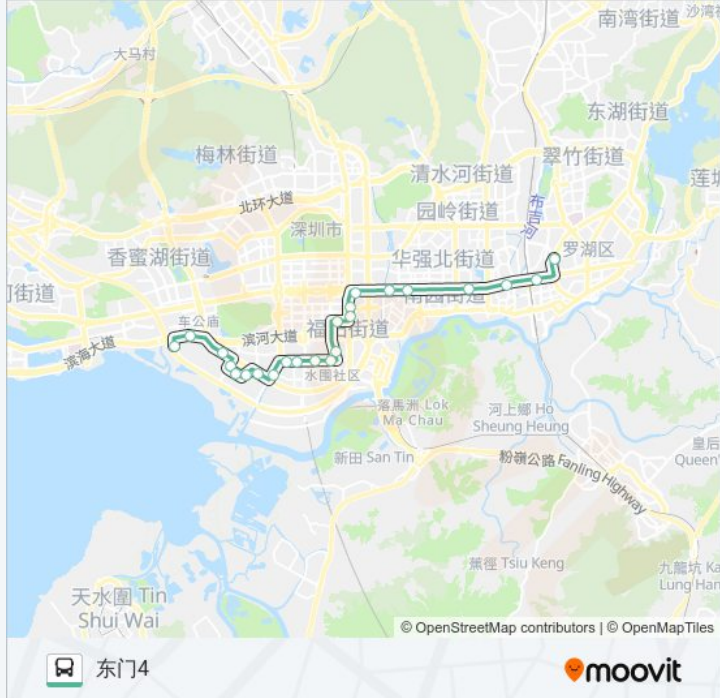

103B短线

下沙总站

下载App

公交103B短((下沙总站))共有2条行车路线。工作日的服务时间为：

(1) 下沙总站: 06:20 - 23:00(2) 东门4: 06:20 - 23:00

使用Moovit找到公交103B短线离你最近的站点，以及公交103B短线下班车的到站时间。

方向: 下沙总站

22站

公交103B短线的信息

方向: 下沙总站

站点数量: 22

行车时间: 39 分

途经站点:

方向: 东门4

23 站

[查看时间表](#)

- 下沙总站
- 下沙1
- 上沙村
- 金地花园
- 金地一路
- 仁爱医院
- 新洲村
- 众孚小学
- 石厦学校
- 福田区委
- 皇岗村
- 福田保健院
- 皇岗中学
- 财富大厦
- 岗厦村
- 彩福大厦
- 岗厦
- 田面

公交103B短线的时间表

往东门4方向的时间表

星期一	06:20 - 23:00
星期二	06:20 - 23:00
星期三	06:20 - 23:00
星期四	06:20 - 23:00
星期五	06:20 - 23:00
星期六	06:20 - 23:00
星期日	06:20 - 23:00

公交103B短线的信息

方向: 东门4

站点数量: 23

行车时间: 40 分

途经站点:

上海宾馆
市委
地王大厦
门诊部
东门4

你可以在moovitapp.com下载公交103B短线的PDF时间表和线路图。使用[Moovit应用程序](#)查询深圳的实时公交、列车时刻表以及公共交通出行指南。

[关于Moovit](#) · [MaaS解决方案](#) · [城市列表](#) · [Moovit社区](#)