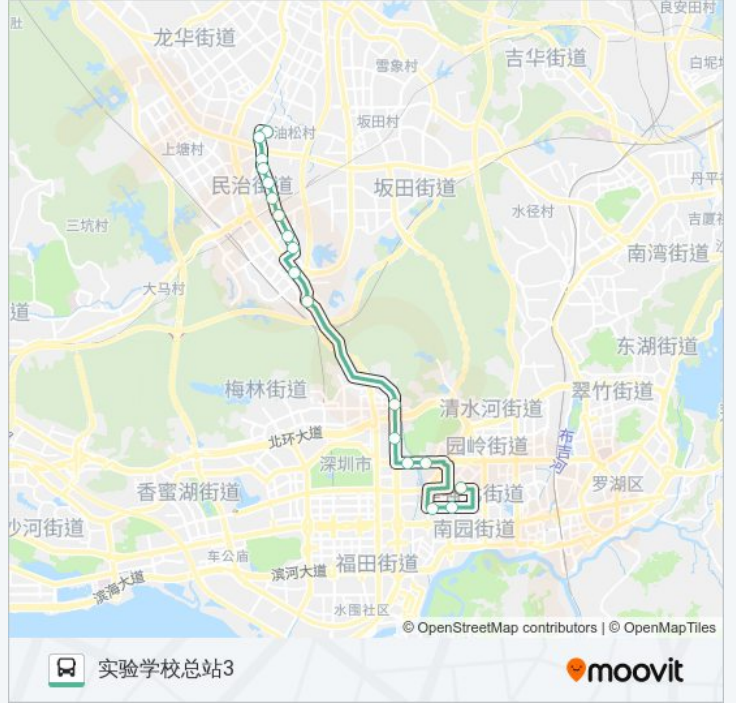

航苑大厦

赛博数码广场

圣廷苑酒店

公交302区间线的时间表

往实验学校总站3方向的时间表

星期一	07:00 - 19:00
星期二	07:00 - 19:00
星期三	07:00 - 19:00
星期四	07:00 - 19:00
星期五	07:00 - 19:00
星期六	07:00 - 19:00
星期日	07:00 - 19:00

公交302区间线的信息

方向: 实验学校总站3

站点数量: 18

行车时间: 39 分

途经站点:

方向: 牛栏前商业街

18 站

[查看时间表](#)

- 圣廷苑酒店
- 圣廷苑酒店
- 海馨苑
- 市二医院
- 笔架山公园
- 长城开发
- 梅龙天桥
- 梅林联检站
- 惠鑫公寓
- 横岭
- 横岭工业区
- 民康路口
- 沙元埔
- 东边
- 水尾
- 沙吓
- 牛栏前
- 牛栏前商业街

公交302区间线的时间表

往牛栏前商业街方向的时间表

星期一	07:00 - 19:00
星期二	07:00 - 19:00
星期三	07:00 - 19:00
星期四	07:00 - 19:00
星期五	07:00 - 19:00
星期六	07:00 - 19:00
星期日	07:00 - 19:00

公交302区间线的信息

方向: 牛栏前商业街

站点数量: 18

行车时间: 35 分

途经站点:

你可以在moovitapp.com下载公交302区间线的PDF时间表和线路图。使用[Moovit应用程序](#)查询深圳的实时公交、列车时刻表以及公共交通出行指南。