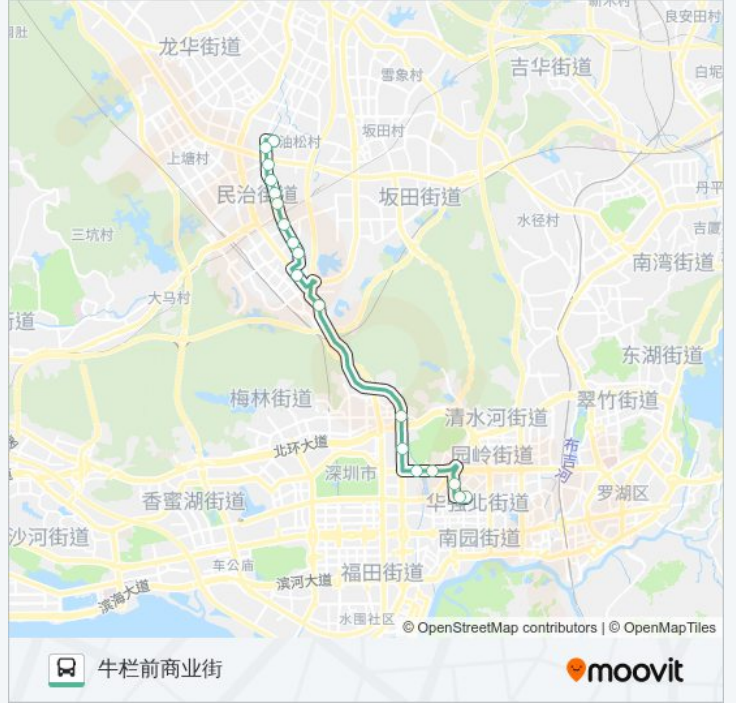

站点数量: 18

行车时间: 39 分

途经站点:

方向: 牛栏前商业街

18 站

[查看时间表](#)

- 圣廷苑酒店
- 圣廷苑酒店
- 海馨苑
- 市二医院
- 笔架山公园
- 长城开发
- 梅龙天桥
- 梅林联检站
- 惠鑫公寓
- 横岭
- 横岭工业区
- 民康路口
- 沙元埔
- 东边
- 水尾
- 沙吓
- 牛栏前
- 牛栏前商业街

公交302区间线的时间表

往牛栏前商业街方向的时间表

星期一	07:00 - 19:00
星期二	07:00 - 19:00
星期三	07:00 - 19:00
星期四	07:00 - 19:00
星期五	07:00 - 19:00
星期六	07:00 - 19:00
星期日	07:00 - 19:00

公交302区间线的信息

方向: 牛栏前商业街

站点数量: 18

行车时间: 35 分

途经站点:

你可以在moovitapp.com下载公交302区间线的PDF时间表和线路图。使用[Moovit应用程序](#)查询深圳的实时公交、列车时刻表以及公共交通出行指南。