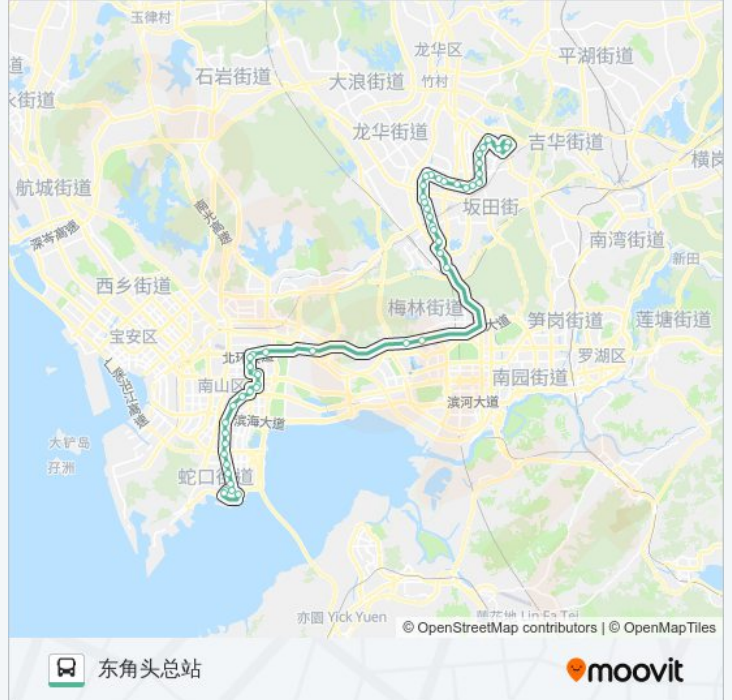

科苑立交南

科苑北

科发路

深南科技立交北

创维大厦

中兴通讯1

深港产学研基地

粤海门村

桂庙村口

南山文化中心

北师大附小

后海新村

海月花园

半岛花园

湾厦村委

永乐新村

东角头

蛇口新街

蛇口广场

东角头总站

方向: 雪象村总站

54 站

[查看时间表](#)

公交334区间线的时间表