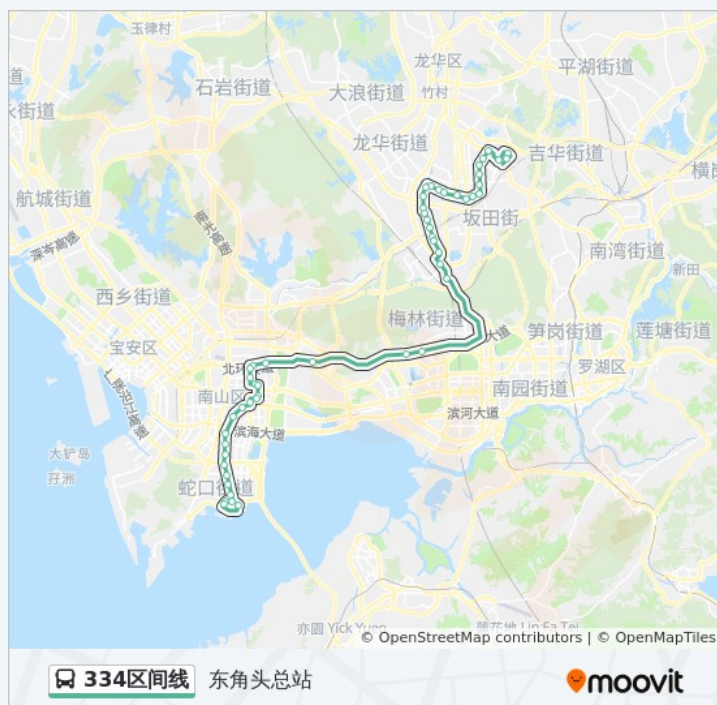

公交334区间线的信息

方向: 雪象村总站

站点数量: 54

行车时间: 111 分

途经站点:

沙吓

牛栏前

万众城