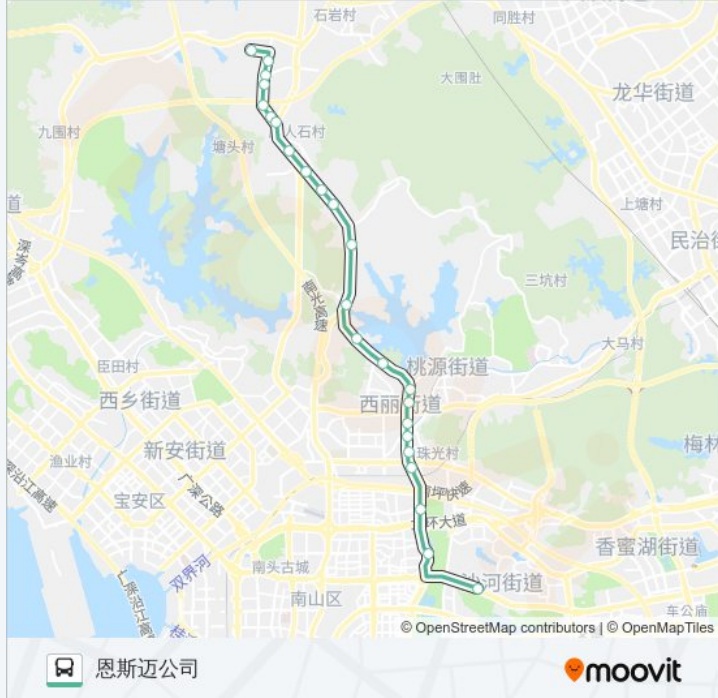

公交392区间线的信息

方向: 世界之窗地铁接驳站

站点数量: 24

行车时间: 49 分

途经站点:

英伦名苑

世界之窗2

方向: 恩斯迈公司

阳光工业区

应人石路口

创维天桥

塘头派出所

公交392区间线的时间表

往恩斯迈公司方向的时间表

星期一	07:00 - 21:40
星期二	07:00 - 21:40
星期三	07:00 - 21:40
星期四	07:00 - 21:40
星期五	07:00 - 21:40
星期六	07:00 - 21:40
星期日	07:00 - 21:40

公交392区间线的信息

方向: 恩斯迈公司

站点数量: 24

行车时间: 50 分

途经站点:

塘头新村

塘头又一村

塘头社区

恩斯迈南门

宏发工业区

恩斯迈公司

你可以在moovitapp.com下载公交392区间线的PDF时间表和线路图。使用[Moovit应用程序](#)查询深圳的实时公交、列车时刻表以及公共交通出行指南。

[关于Moovit](#) · [MaaS解决方案](#) · [城市列表](#) · [Moovit社区](#)

© 2024 Moovit - 保留所有权利

查看实时到站时间