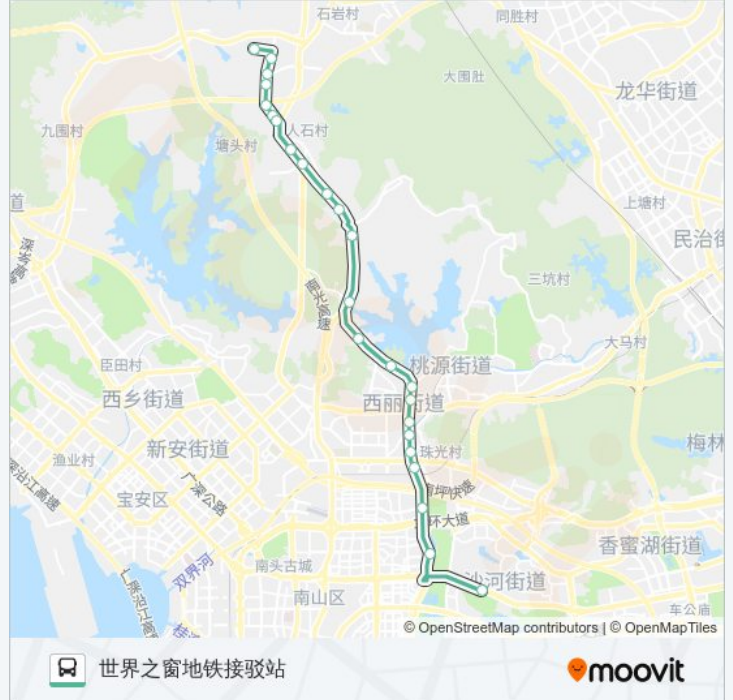

[查看时间表](#)

- 恩斯迈公司
- 宏发工业区
- 恩斯迈南门
- 塘头社区
- 塘头又一村
- 塘头新村
- 塘头派出所
- 创维天桥
- 应人石路口
- 阳光工业区
- 南岗工业区
- 白芒村
- 荔枝世界
- 报恩福地
- 官龙村
- 深职院
- 九祥岭1
- 西丽法庭1
- 西丽社区
- 茶光2
- 茶光1
- 松坪山

公交392区间线的时间表

往世界之窗地铁接驳站方向的时间表

星期一	07:00 - 21:40
星期二	07:00 - 21:40
星期三	07:00 - 21:40
星期四	07:00 - 21:40
星期五	07:00 - 21:40
星期六	07:00 - 21:40
星期日	07:00 - 21:40

公交392区间线的信息

方向: 世界之窗地铁接驳站

站点数量: 24

行车时间: 49 分

途经站点:

英伦名苑

世界之窗2

方向: 恩斯迈公司

24 站

[查看时间表](#)

世界之窗2

英伦名苑

松坪山

茶光1

茶光2

西丽社区

阳光工业区

应人石路口

创维天桥

塘头派出所

公交392区间线的时间表

往恩斯迈公司方向的时间表

星期一	07:00 - 21:40
星期二	07:00 - 21:40
星期三	07:00 - 21:40
星期四	07:00 - 21:40
星期五	07:00 - 21:40
星期六	07:00 - 21:40
星期日	07:00 - 21:40

公交392区间线的信息