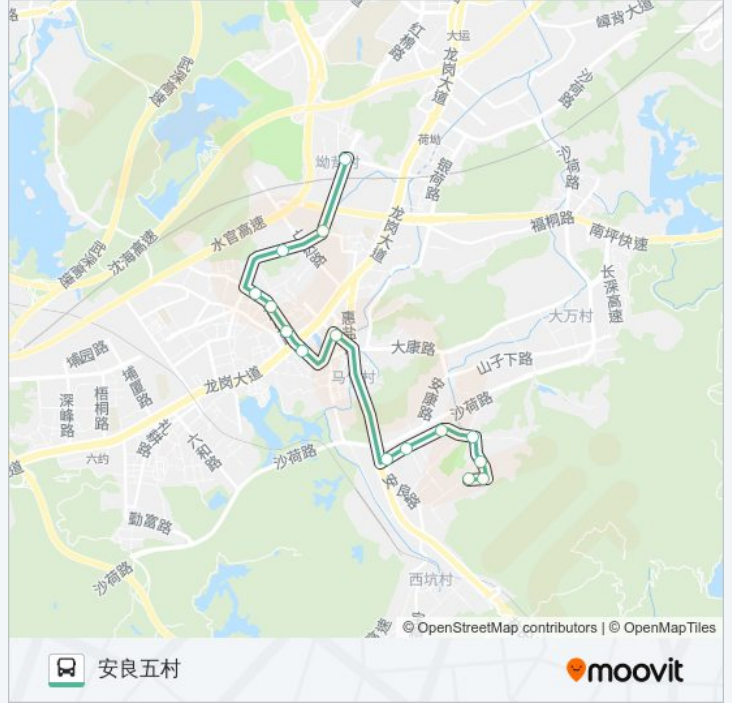

方向: 安良五村

15 站

[查看时间表](#)

- 坳背村
- 信义家园
- 189工业区
- 茂盛公园
- 盛大百货
- 新世界广场
- 横岗大厦
- 横岗人民医院南
- 三角龙工业区
- 京生好百货
- 万骏隆广场
- 龙村路口
- 融美学校
- 油甘园
- 安良五村

公交930安良线的时间表

往安良五村方向的时间表

星期一	06:30 - 22:30
星期二	06:30 - 22:30
星期三	06:30 - 22:30
星期四	06:30 - 22:30
星期五	06:30 - 22:30
星期六	06:30 - 22:30
星期日	06:30 - 22:30

公交930安良线的信息

方向: 安良五村

站点数量: 15

行车时间: 23 分

途经站点:

你可以在moovitapp.com下载公交930安良线的PDF时间表和线路图。使用[Moovit应用程序](#)查询深圳的实时公交、列车时刻表以及公共交通出行指南。

[关于Moovit](#) · [MaaS解决方案](#) · [城市列表](#) · [Moovit社区](#)

© 2024 Moovit - 保留所有权利