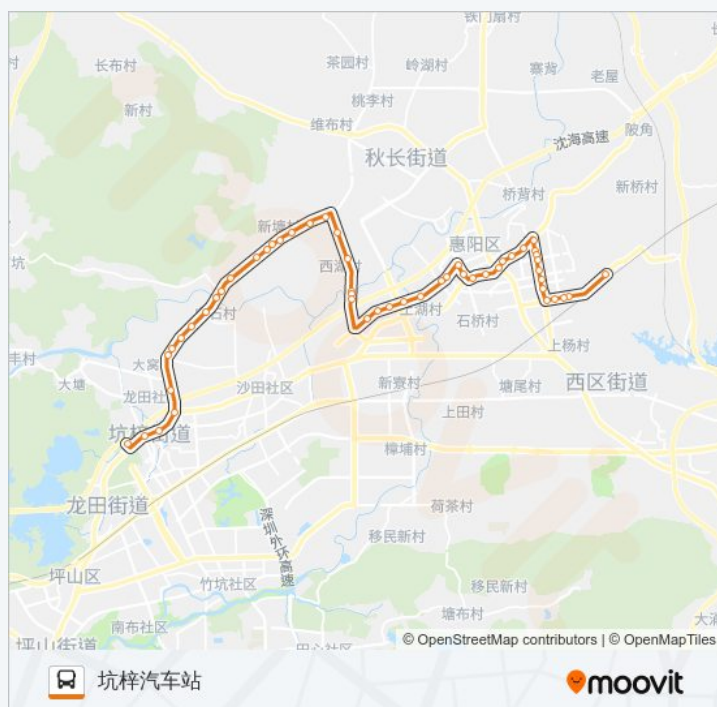

西湖村委

眉月村路口

西湖小学

星期一	06:00 - 21:00
星期二	06:00 - 21:00
星期三	06:00 - 21:00
星期四	06:00 - 21:00
星期五	06:00 - 21:00
星期六	06:00 - 21:00
星期日	06:00 - 21:00

### 公交深惠168B的信息

**方向:** 坑梓汽车站

**站点数量:** 52

**行车时间:** 74 分

**途经站点:**

新丰家具厂

长富商业广场

秋南医院