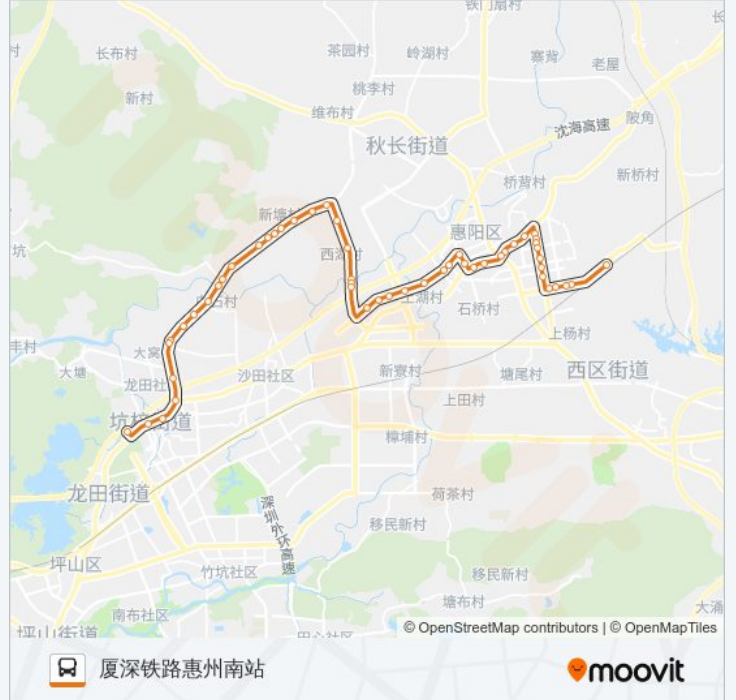

### 公交深惠168B的时间表

往厦深铁路惠州南站方向的时间表

星期一	06:00 - 21:00
星期二	06:00 - 21:00
星期三	06:00 - 21:00
星期四	06:00 - 21:00
星期五	06:00 - 21:00
星期六	06:00 - 21:00
星期日	06:00 - 21:00

### 公交深惠168B的信息

方向: 厦深铁路惠州南站

站点数量: 52

行车时间: 73 分

途经站点:

西湖村委  
 边水村路口  
 西湖村公交场  
 真美制衣厂  
 万城名座  
 琼苑国际(万城)  
 马克住区  
 惠原公司  
 土湖工业区  
 清泉城市广场(金辉花园)  
 天虹商场  
 华盛楼  
 世纪华园  
 隆基天地广场  
 淡水立交西(栢顺居)  
 淡水立交  
 上塘路口  
 惠阳交警大队  
 好宜多广场  
 体育路口  
 叶挺路口西  
 裕华广场  
 惠阳公安分局  
 惠阳新华书店  
 司前派出所  
 爱民东路  
 惠阳烟草公司  
 惠阳人民医院  
 亚公顶(昶园)  
 厦深铁路惠州南站

方向: 坑梓汽车站

52 站

公交深惠168B的时间表  
 往坑梓汽车站方向的时间表

厦深铁路惠州南站

亚公顶(昶园)

惠阳人民医院

惠阳烟草公司

爱民东路

司前派出所

惠阳新华书店

惠阳公安分局

裕华广场

叶挺路口西

体育路口

好宜多广场

惠阳交警大队