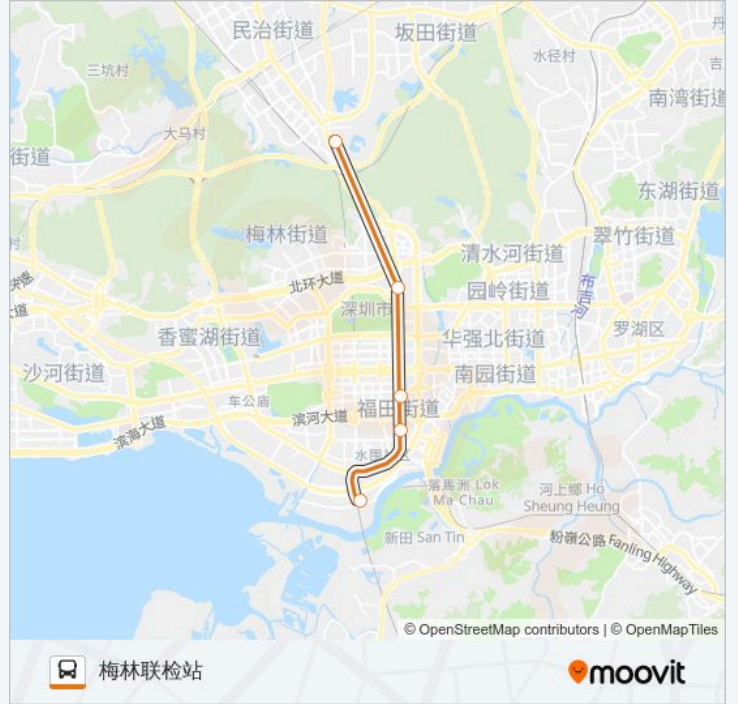

[查看时间表](#)

绒花路口东1

高级技校

岗厦村

中级法院

梅林联检站

公交高峰专线3号的时间表  
往梅林联检站方向的时间表

星期一	17:15 - 19:25
星期二	17:15 - 19:25
星期三	17:15 - 19:25
星期四	17:15 - 19:25
星期五	17:15 - 19:25
星期六	17:15 - 19:25
星期日	17:15 - 19:25

公交高峰专线3号的信息

方向: 梅林联检站

站点数量: 5

行车时间: 14 分

途经站点:

方向: 绒花路口西2

4 站

[查看时间表](#)

梅林联检站

岗厦村

高级技校

绒花路口西

### 公交高峰专线3号的信息

方向: 绒花路口西2

站点数量: 4

行车时间: 14 分

途经站点:

你可以在moovitapp.com下载公交高峰专线3号的PDF时间表和线路图。使用Moovit应用程序查询深圳的实时公交、列车时刻表以及公共交通出行指南。

© 2024 Moovit - 保留所有权利