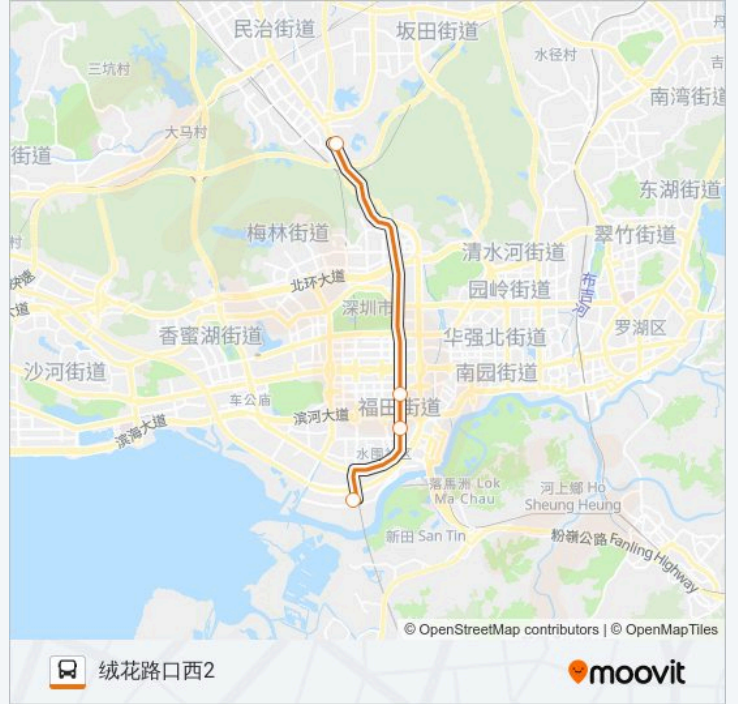

公交高峰专线3号的信息

方向: 梅林联检站

站点数量: 5

行车时间: 14 分

途经站点:

方向: 绒花路口西2

4 站

[查看时间表](#)

梅林联检站

岗厦村

高级技校

绒花路口西

### 公交高峰专线3号的时间表

往绒花路口西2方向的时间表

星期一	07:00 - 09:00
星期二	07:00 - 09:00
星期三	07:00 - 09:00
星期四	07:00 - 09:00
星期五	07:00 - 09:00
星期六	07:00 - 09:00
星期日	07:00 - 09:00

### 公交高峰专线3号的信息

方向: 绒花路口西2

站点数量: 4

行车时间: 14 分

途经站点:

你可以在moovitapp.com下载公交高峰专线3号的PDF时间表和线路图。使用Moovit应用程序查询深圳的实时公交、列车时刻表以及公共交通出行指南。

© 2024 Moovit - 保留所有权利