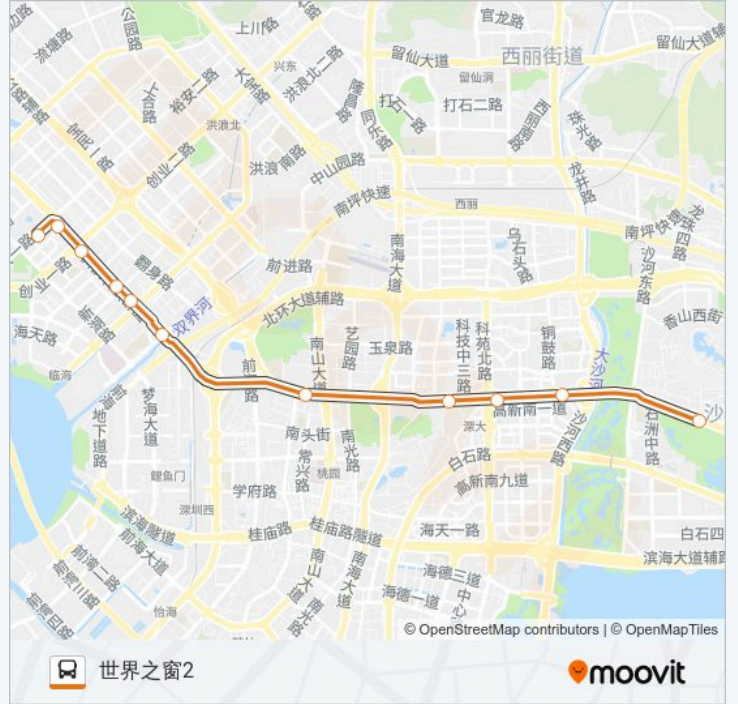

[查看时间表](#)

宝安赛格
金成名苑
西城上筑
甲岸路口
中商花园
宝安实验学校
南头3
深大北门1
科技园2
大冲2
世界之窗2

公交高峰专线8号的时间表

往世界之窗2方向的时间表

星期一	07:50 - 08:20
星期二	07:50 - 08:20
星期三	07:50 - 08:20
星期四	07:50 - 08:20
星期五	07:50 - 08:20
星期六	07:50 - 08:20
星期日	07:50 - 08:20

公交高峰专线8号的信息

方向: 世界之窗2

站点数量: 11

行车时间: 27 分

途经站点:

方向: 宝安赛格

10 站

[查看时间表](#)

世界之窗2

大冲1

科技园1

深大北门1

南头

中南花园

中商花园

甲岸路口

行车时间: 22 分

途经站点: