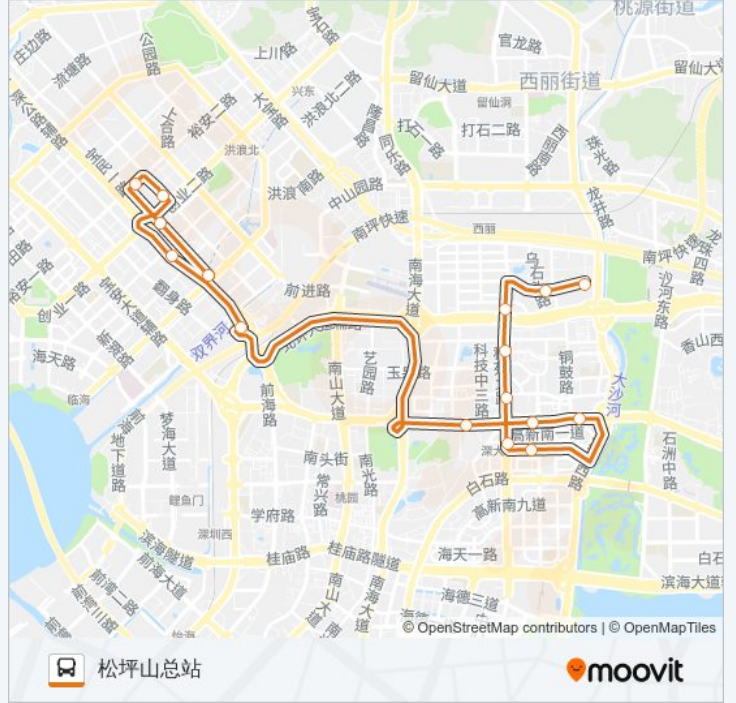

## 公交高峰专线9号的信息

方向: 25区商业街

站点数量: 16

行车时间: 35分

途经站点:

## 方向: 松坪山总站

16 站

[查看时间表](#)

- 五区市场
- 宝安汽车站
- 宝民派出所
- 25区商业街
- 宝安交通运输局3
- 深南北环立交
- 深大北门1
- 科技园1
- 大冲2
- 中兴通讯1
- 高科技中心
- 深南科苑立交北
- 科苑北
- 科苑北环立交
- 朗山路中
- 松坪山总站

## 公交高峰专线9号的时间表

往松坪山总站方向的时间表

星期一	07:30 - 08:40
星期二	07:30 - 08:40
星期三	07:30 - 08:40
星期四	07:30 - 08:40
星期五	07:30 - 08:40
星期六	07:30 - 08:40
星期日	07:30 - 08:40

## 公交高峰专线9号的信息

方向: 松坪山总站

站点数量: 16

行车时间: 39 分

途经站点:

你可以在moovitapp.com下载公交高峰专线9号的PDF时间表和线路图。使用[Moovit应用程序](#)查询深圳的实时公交、列车时刻表以及公共交通出行指南。

[关于Moovit](#) · [MaaS解决方案](#) · [城市列表](#) · [Moovit社区](#)

© 2024 Moovit - 保留所有权利