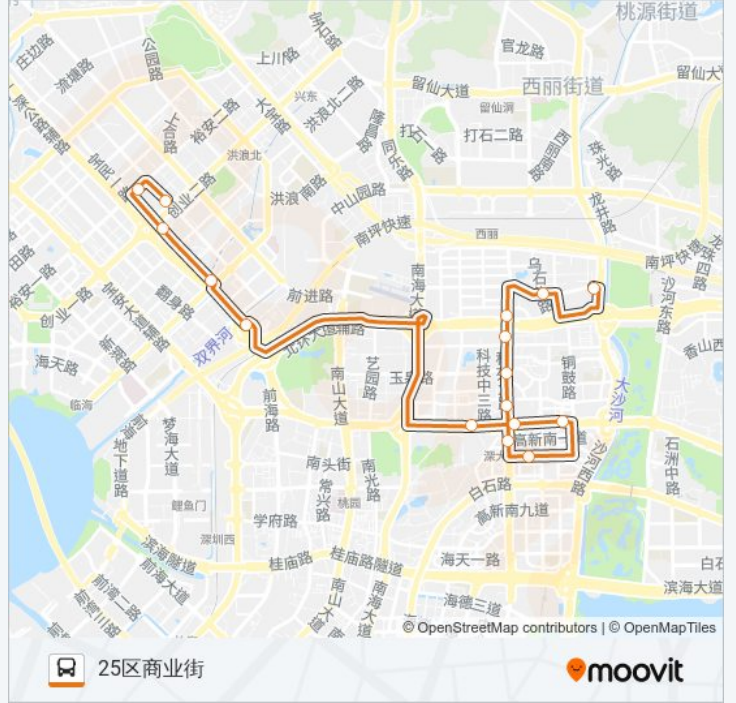

## 25区商业街

下载App

公交高峰专9号((25区商业街))共有2条行车路线。工作日的服务时间为：

(1) 25区商业街: 17:30 - 19:30(2) 松坪山总站: 07:30 - 08:40

使用Moovit找到公交高峰专线9号离你最近的站点，以及公交高峰专线9号下车班的到站时间。

## 方向: 25区商业街

16站

[查看时间表](#)

松坪山总站  
朗山路中  
科苑北环立交1  
科苑立交南  
科苑北  
深南科苑立交北  
高科技中心  
中兴通讯1  
大冲1  
科技园1  
深大北门1  
深南北环立交  
五区市场  
宝安汽车站  
宝民派出所  
25区商业街

公交高峰专线9号的时间表  
往25区商业街方向的时间表

星期一	17:30 - 19:30
星期二	17:30 - 19:30
星期三	17:30 - 19:30
星期四	17:30 - 19:30
星期五	17:30 - 19:30
星期六	17:30 - 19:30
星期日	17:30 - 19:30

## 公交高峰专线9号的信息

方向: 25区商业街

站点数量: 16

行车时间: 35分

途经站点:

## 方向: 松坪山总站

16 站

[查看时间表](#)

- 五区市场
- 宝安汽车站
- 宝民派出所
- 25区商业街
- 宝安交通运输局3
- 深南北环立交
- 深大北门1
- 科技园1
- 大冲2
- 中兴通讯1
- 高科技中心
- 深南科苑立交北
- 科苑北
- 科苑北环立交
- 朗山路中
- 松坪山总站