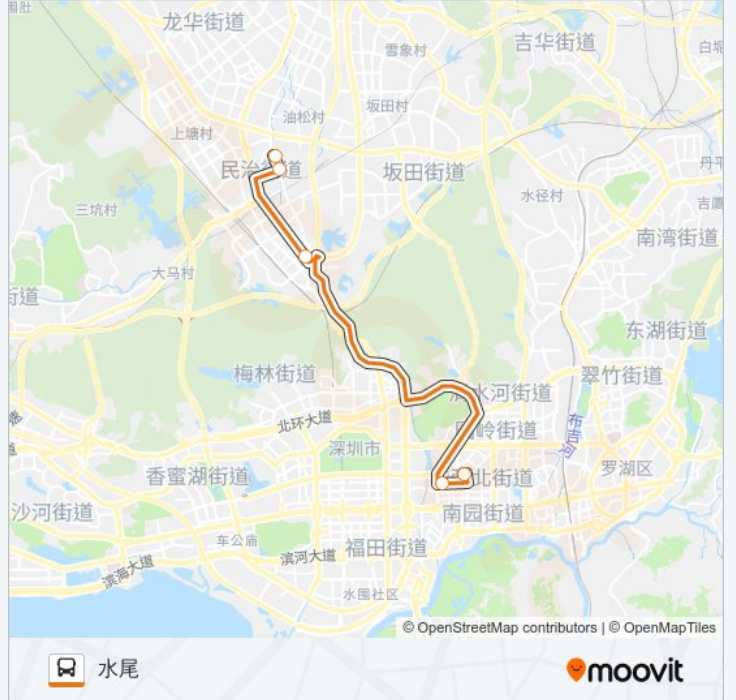

高快巴士3号 水尾

下载App

公交高快巴士3号((水尾))共有2条行车路线。工作日的服务时间为：

(1) 水尾: 20:00 - 22:00(2) 群星广场始发站: 07:30 - 08:20

使用Moovit找到公交高快巴士3号离你最近的站点，以及公交高快巴士3号下车车的到站时间。

方向: 水尾

5站

[查看时间表](#)

圣廷苑酒店

华富路口

惠鑫公寓

东边

水尾

公交高快巴士3号的时间表

往水尾方向的时间表

星期一	20:00 - 22:00
星期二	20:00 - 22:00
星期三	20:00 - 22:00
星期四	20:00 - 22:00
星期五	20:00 - 22:00
星期六	20:00 - 22:00
星期日	20:00 - 22:00

公交高快巴士3号的信息

方向: 水尾

站点数量: 5

行车时间: 12分

途经站点:

方向: 群星广场始发站

4 站

[查看时间表](#)

水尾

东边

惠鑫公寓

圣廷苑酒店

公交高快巴士3号的时间表

往群星广场始发站方向的时间表

星期一	07:30 - 08:20
星期二	07:30 - 08:20
星期三	07:30 - 08:20
星期四	07:30 - 08:20
星期五	07:30 - 08:20
星期六	07:30 - 08:20
星期日	07:30 - 08:20

公交高快巴士3号的信息