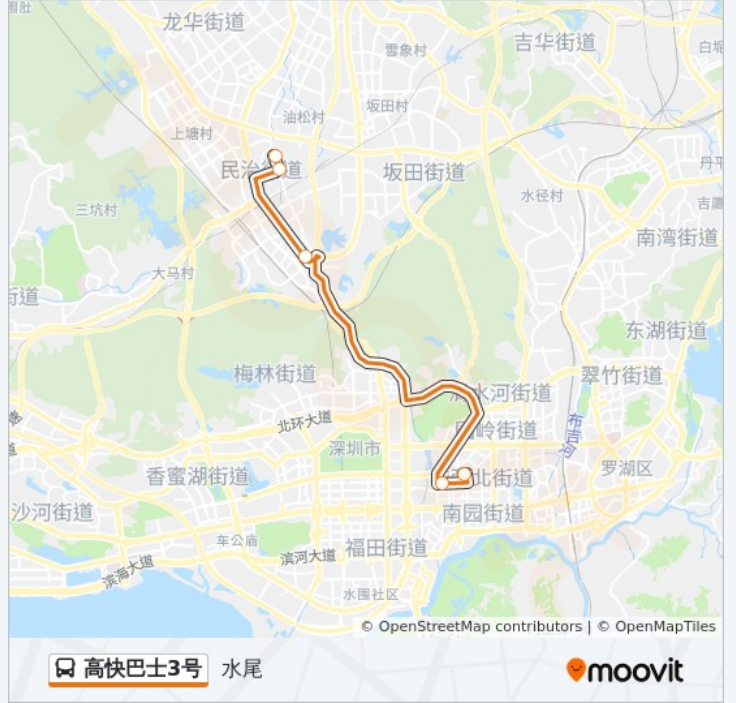

高快巴士3号 水尾

下载App

公交高快巴士3号((水尾))共有2条行车路线。工作日的服务时间为：

(1) 水尾: 20:00 - 22:00(2) 群星广场始发站: 07:30 - 08:20

使用Moovit找到公交高快巴士3号离你最近的站点，以及公交高快巴士3号下车车的到站时间。

方向: 水尾

5站

[查看时间表](#)

公交高快巴士3号的信息

方向: 水尾

站点数量: 5

行车时间: 12分

途经站点:

方向: 群星广场始发站

4 站

[查看时间表](#)

水尾

东边

惠鑫公寓

圣廷苑酒店

公交高快巴士3号的时间表

往群星广场始发站方向的时间表

星期一	07:30 - 08:20
星期二	07:30 - 08:20
星期三	07:30 - 08:20
星期四	07:30 - 08:20
星期五	07:30 - 08:20
星期六	07:30 - 08:20
星期日	07:30 - 08:20

公交高快巴士3号的信息

方向: 群星广场始发站

站点数量: 4

行车时间: 13 分

途经站点:

你可以在moovitapp.com下载公交高快巴士3号的PDF时间表和线路图。使用[Moovit应用程序](#)查询深圳的实时公交、列车时刻表以及公共交通出行指南。

[关于Moovit](#) · [MaaS解决方案](#) · [城市列表](#) · [Moovit社区](#)

© 2024 Moovit - 保留所有权利

查看实时到站时间