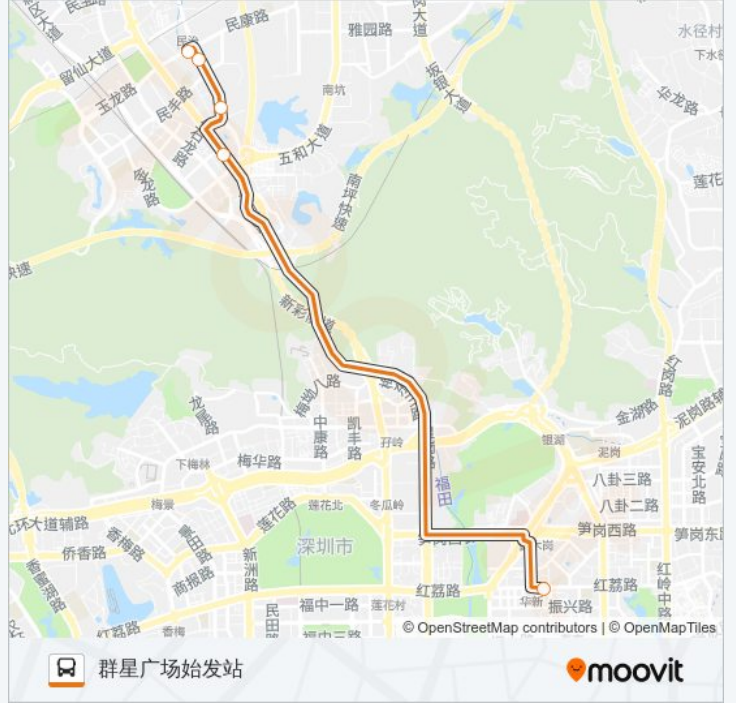

5 站

[查看时间表](#)

潜龙花园

横岭二区

横岭

惠鑫公寓

圣廷苑酒店

公交高快巴士4号的时间表

往群星广场始发站方向的时间表

星期一	07:30 - 11:00
星期二	07:30 - 11:00
星期三	07:30 - 11:00
星期四	07:30 - 11:00
星期五	07:30 - 11:00
星期六	07:30 - 11:00
星期日	07:30 - 11:00

公交高快巴士4号的信息

方向: 群星广场始发站

站点数量: 5

行车时间: 14 分

途经站点:

你可以在moovitapp.com下载公交高快巴士4号的PDF时间表和线路图。使用[Moovit应用程序](#)查询深圳的实时公交、列车时刻表以及公共交通出行指南。