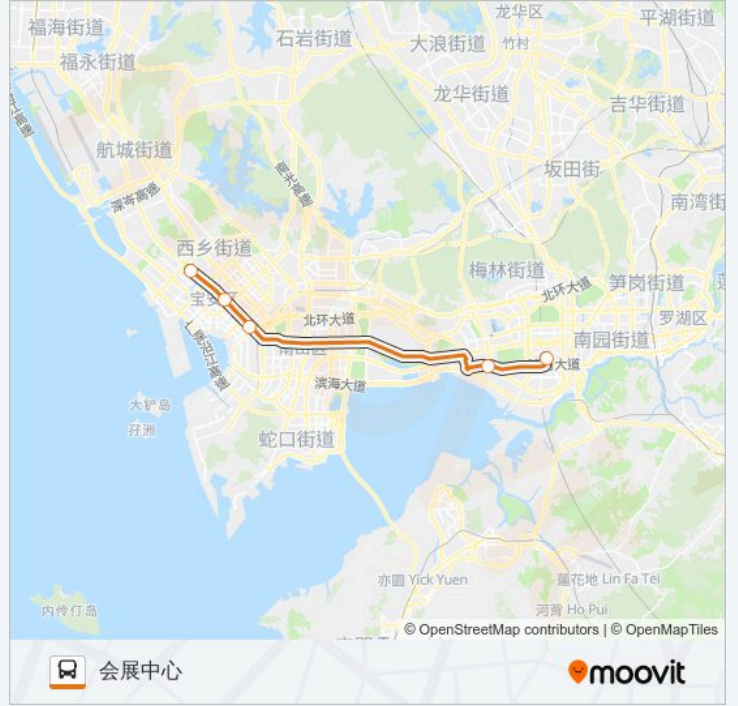

星期一	07:00 - 07:30
星期二	07:00 - 07:30
星期三	07:00 - 07:30
星期四	07:00 - 07:30
星期五	07:00 - 07:30
星期六	07:00 - 07:30
星期日	07:00 - 07:30

公交高快巴士8号的信息

方向: 会展中心

站点数量: 5

行车时间: 24 分

途经站点:

你可以在moovitapp.com下载公交高快巴士8号的PDF时间表和线路图。使用Moovit应用程序查询深圳的实时公交、列车时刻表以及公共交通出行指南。