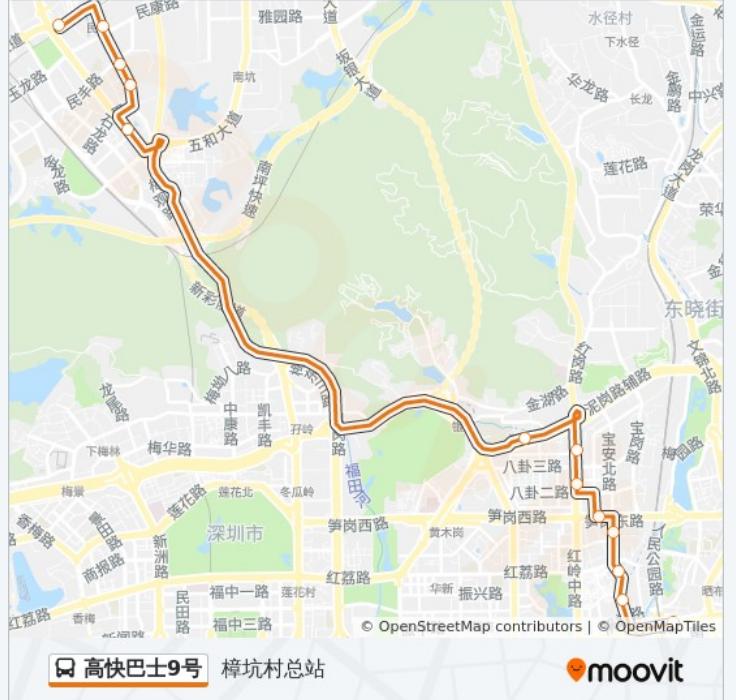

## 方向: 樟坑村总站

14 站

[查看时间表](#)

门诊部

人民桥

振业大厦

荔科技园

西湖宾馆

帝豪酒店

市检察院

红岭泥岗立交

泥岗村

惠鑫公寓

横岭

横岭工业区

民康路口

## 公交高快巴士9号的信息

方向: 樟坑村总站

站点数量: 14

行车时间: 31 分

途经站点: