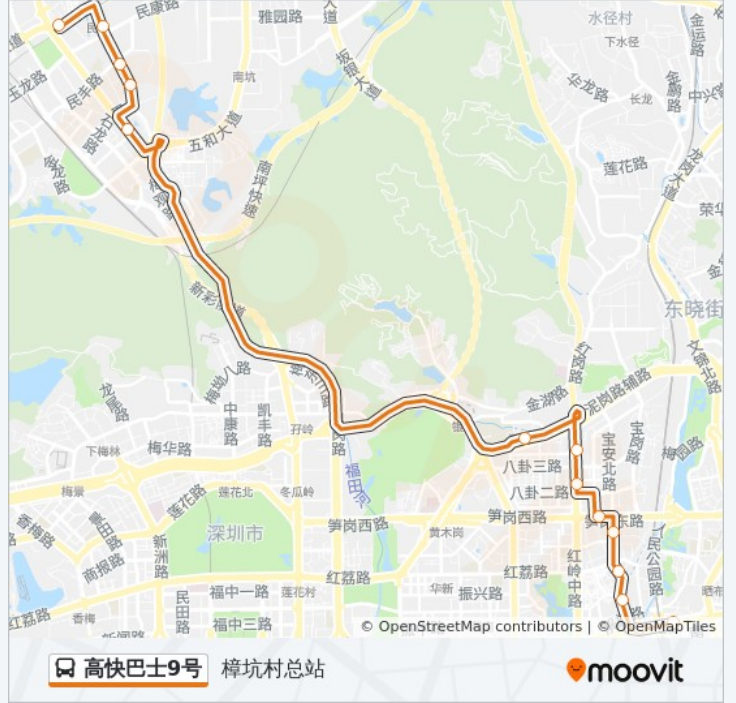

泥岗村

红岭泥岗立交

市检察院

帝豪酒店

西湖宾馆

振业大厦

人民桥

门诊部1

## 公交高快巴士9号的时间表

往门诊部1方向的时间表

星期一	07:00 - 07:30
星期二	07:00 - 07:30
星期三	07:00 - 07:30
星期四	07:00 - 07:30
星期五	07:00 - 07:30
星期六	07:00 - 07:30
星期日	07:00 - 07:30

## 公交高快巴士9号的信息

方向: 门诊部1

站点数量: 13

行车时间: 31 分

途经站点:

你可以在moovitapp.com下载公交高快巴士9号的PDF时间表和线路图。使用[Moovit应用程序](#)查询深圳的实时公交、列车时刻表以及公共交通出行指南。

[关于Moovit](#) · [MaaS解决方案](#) · [城市列表](#) · [Moovit社区](#)

© 2024 Moovit - 保留所有权利