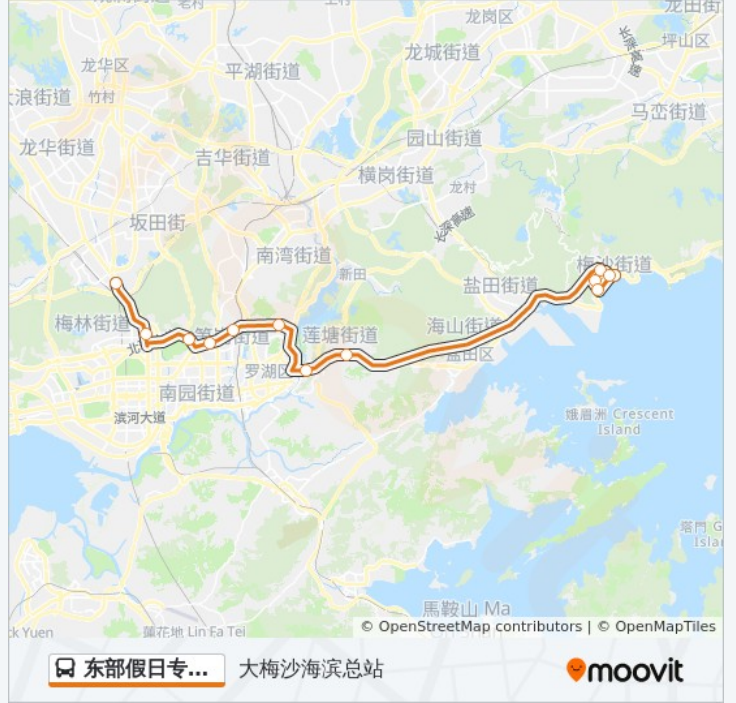

东部假日专线2

大梅沙海滨总站

下载App

公交东部假日专2((大梅沙海滨总站))共有2条行车路线。工作日的服务时间为：

(1) 大梅沙海滨总站: 08:00 - 20:00(2) 梅林联检站: 08:00 - 23:00

使用Moovit找到公交东部假日专线2离你最近的站点，以及公交东部假日专线2下车的到站时间。

方向: 大梅沙海滨总站

13 站

公交东部假日专线2的信息

方向: 大梅沙海滨总站

站点数量: 13

行车时间: 47 分

途经站点:

方向: 梅林联检站

12 站

[查看时间表](#)

大梅沙海滨总站
 东部华侨城
 海滨浴场1
 梅沙医院
 莲塘
 罗湖体育馆
 市慢病防治中心
 红岗花园
 泥岗村
 银湖汽车站
 艺丰花园
 梅林联检站

公交东部假日专线2的时间表

往梅林联检站方向的时间表

星期一	08:00 - 23:00
星期二	08:00 - 23:00
星期三	08:00 - 23:00
星期四	08:00 - 23:00
星期五	08:00 - 23:00
星期六	08:00 - 23:00
星期日	08:00 - 23:00

公交东部假日专线2的信息

方向: 梅林联检站

站点数量: 12

行车时间: 42 分

途经站点:

你可以在moovitapp.com下载公交东部假日专线2的PDF时间表和线路图。使用[Moovit应用程序](#)查询深圳的实时公交、列车时刻表以及公共交通出行指南。

[关于Moovit](#) · [MaaS解决方案](#) · [城市列表](#) · [Moovit社区](#)

© 2024 Moovit - 保留所有权利