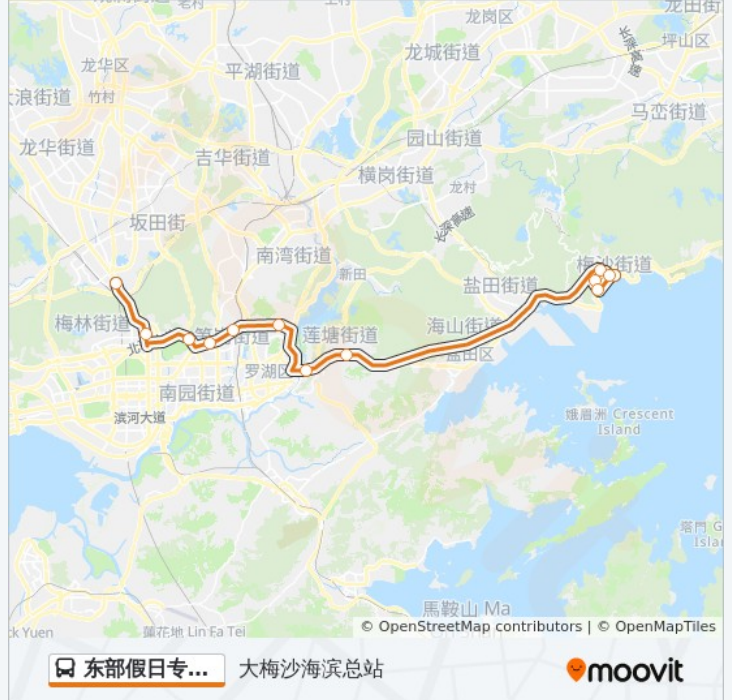

东部假日专线2

大梅沙海滨总站

下载App

公交东部假日专2((大梅沙海滨总站))共有2条行车路线。工作日的服务时间为：

(1) 大梅沙海滨总站: 08:00 - 20:00(2) 梅林联检站: 08:00 - 23:00

使用Moovit找到公交东部假日专线2离你最近的站点，以及公交东部假日专线2下车的到站时间。

方向: 大梅沙海滨总站

13 站

[查看时间表](#)

梅林联检站
福田党校1
银湖汽车站
泥岗村1
红岗花园
市慢病防治中心
罗湖体育馆
莲塘
梅沙医院
海滨浴场
梅沙街道办
大梅沙
大梅沙海滨总站

公交东部假日专线2的时间表

往大梅沙海滨总站方向的时间表

星期一	08:00 - 20:00
星期二	08:00 - 20:00
星期三	08:00 - 20:00
星期四	08:00 - 20:00
星期五	08:00 - 20:00
星期六	08:00 - 20:00
星期日	08:00 - 20:00

公交东部假日专线2的信息

方向: 大梅沙海滨总站

站点数量: 13

行车时间: 47 分

途经站点:

方向: 梅林联检站

12 站

[查看时间表](#)