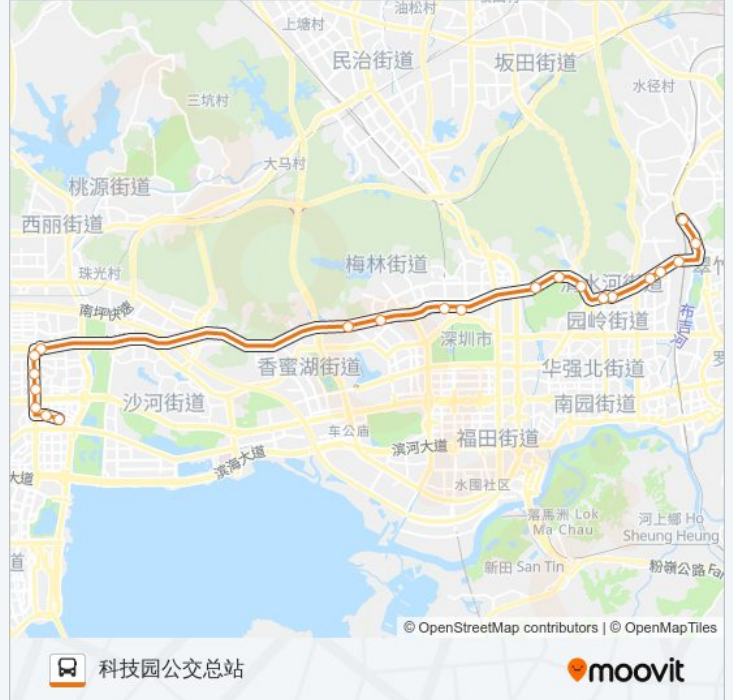

**公交高峰专线11号的信息**

方向: 科技园公交总站

站点数量: 21

行车时间: 52 分

途经站点:

高科技中心

中兴通讯1

科技园公交总站