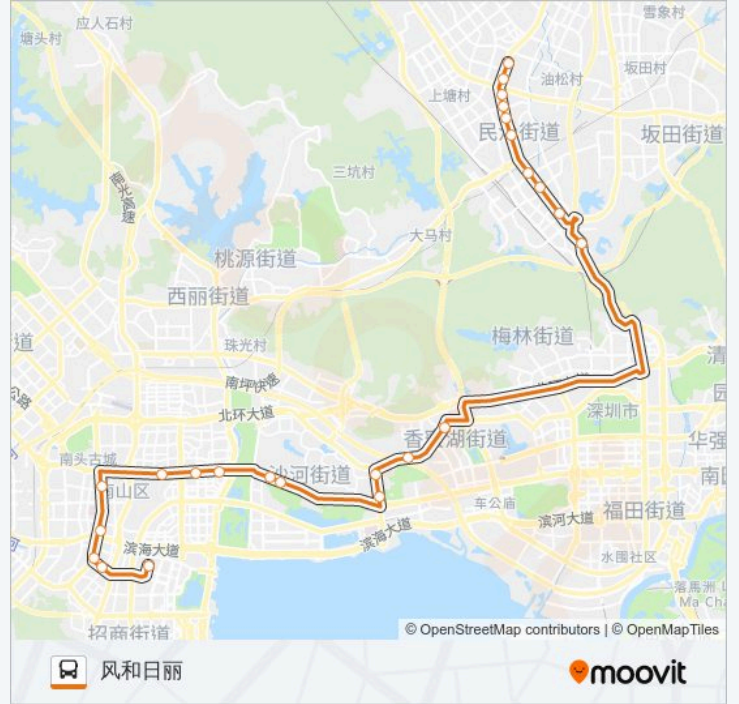

东泉新村

民兴路口

世纪春城

金地梅陇镇

民治二小

风和日丽

你可以在moovitapp.com下载公交高峰专线12号的PDF时间表和线路图。使用Moovit应用程序查询深圳的实时公交、列车时刻表以及公共交通出行指南。

© 2024 Moovit - 保留所有权利