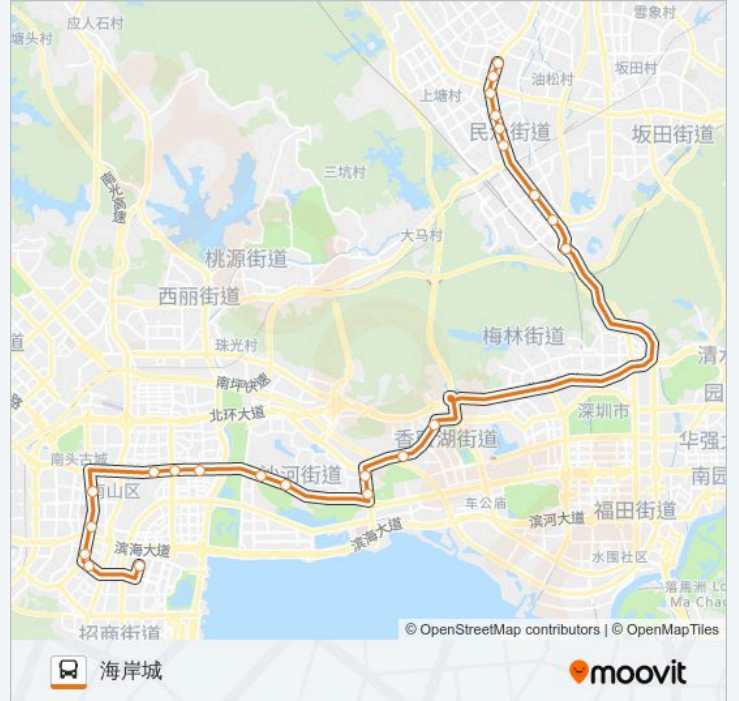

亿利达大厦

海岸城

方向: 风和日丽

24 站

[查看时间表](#)

海岸城

亿利达大厦

中油大厦

南航公司

南山文体中心

深大北门1

科技园1

大冲2

白石洲1

世界之窗

园博园西

警校

鸿新花园

翠海花园

梅林联检站

惠鑫公寓

潜龙花园

樟坑

公交高峰专线12号的时间表

往风和日丽方向的时间表

星期一	17:30 - 18:20
星期二	17:30 - 18:20
星期三	17:30 - 18:20
星期四	17:30 - 18:20
星期五	17:30 - 18:20
星期六	17:30 - 18:20
星期日	17:30 - 18:20

公交高峰专线12号的信息

方向: 风和日丽

站点数量: 24

行车时间: 63 分

途经站点: