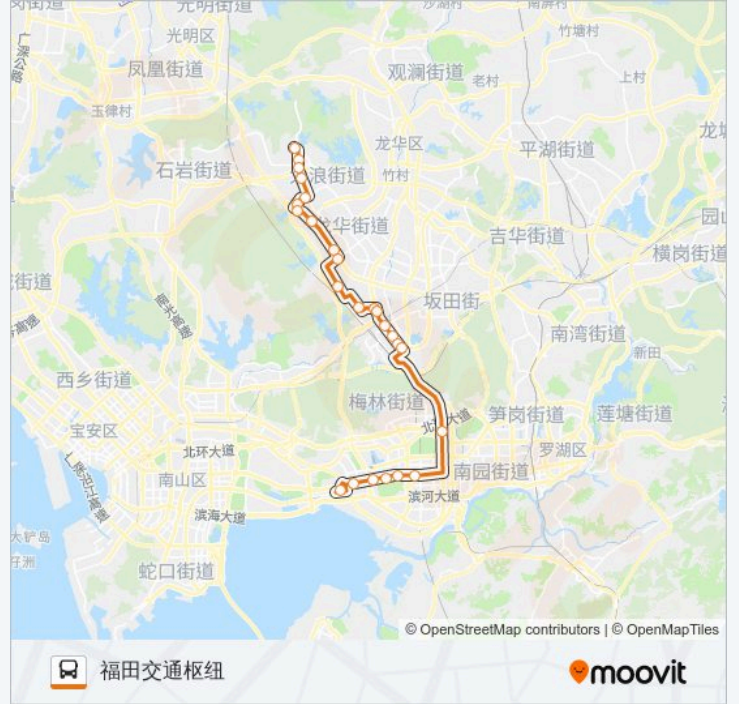

中级法院

广电大厦 2

特区报社2

香蜜湖1

深南香蜜立交 1

深航大厦1

福田交通枢纽

你可以在moovitapp.com下载公交高峰专线15号的PDF时间表和线路图。使用Moovit应用程序查询深圳的实时公交、列车时刻表以及公共交通出行指南。

© 2024 Moovit - 保留所有权利