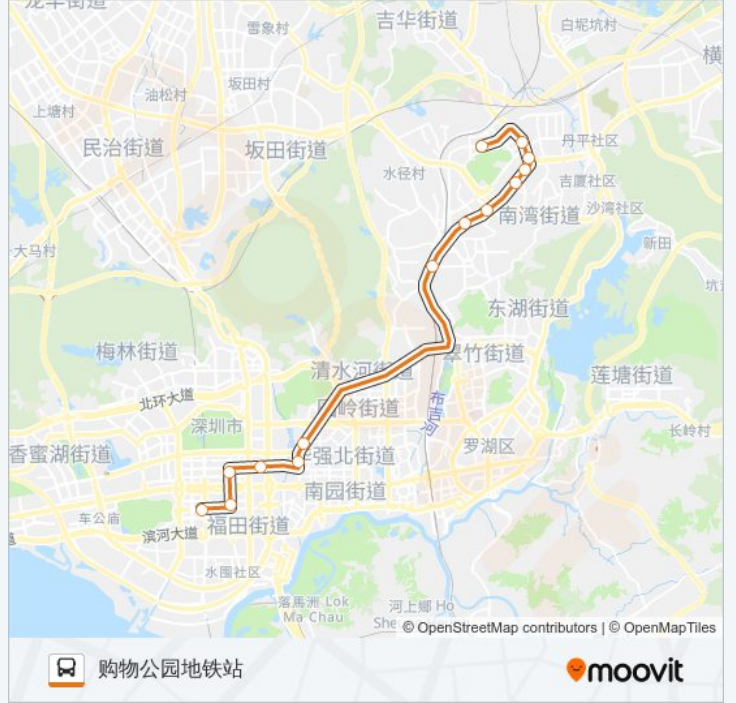

## 公交高峰专线17号的信息

方向: 布吉慢城

站点数量: 13

行车时间: 38 分

途经站点:

**方向: 购物公园地铁站**

14 站  
[查看时间表](#)

- 布吉慢城
- 尚峰花园
- 布澜路口
- 桂芳园
- 大芬地铁站1
- 木棉湾地铁站1
- 龙珠花园2
- 荣超花园3
- 市话大厦
- 海外装饰大厦
- 人才大厦
- 市民中心东
- 大中华国际广场
- 购物公园地铁站

**公交高峰专线17号的时间表**  
 往购物公园地铁站方向的时间表

星期一	07:00 - 10:00
星期二	07:00 - 10:00
星期三	07:00 - 10:00
星期四	07:00 - 10:00
星期五	07:00 - 10:00
星期六	07:00 - 10:00
星期日	07:00 - 10:00

**公交高峰专线17号的信息**

方向: 购物公园地铁站  
 站点数量: 14  
 行车时间: 38 分  
 途经站点: