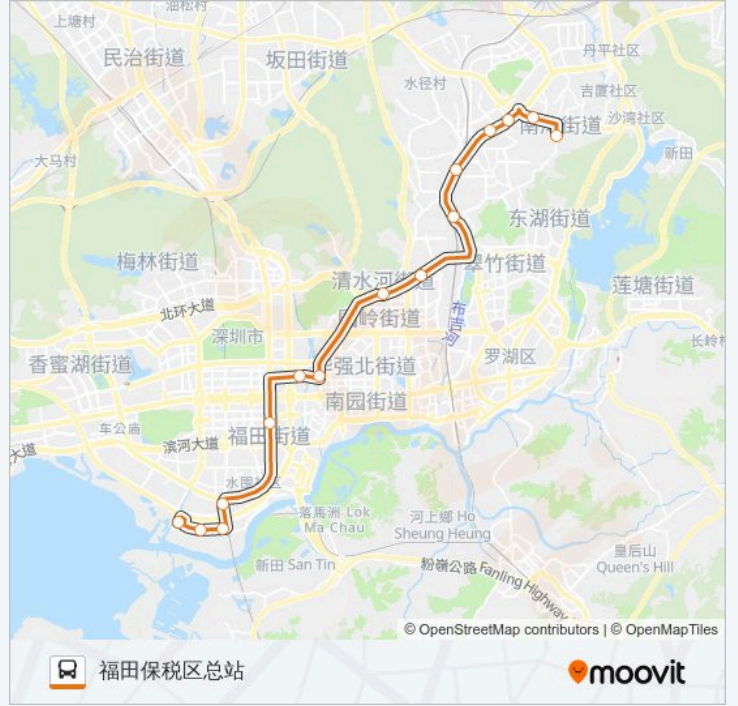

途经站点:

方向: 福田保税区总站

15 站

[查看时间表](#)

南岭花园总站
 大芬油画村
 木棉湾地铁站1
 龙珠花园3
 荣超花园1
 草埔地铁站
 宝安北路口
 泥岗村
 海外装饰大厦1
 中心公园
 岗厦村
 益田花园西
 绒花路口西
 保税区四号门
 福田保税区总站

公交高峰专线20号的时间表

往福田保税区总站方向的时间表

星期一	06:40 - 11:00
星期二	06:40 - 11:00
星期三	06:40 - 11:00
星期四	06:40 - 11:00
星期五	06:40 - 11:00
星期六	06:40 - 11:00
星期日	06:40 - 11:00

公交高峰专线20号的信息

方向: 福田保税区总站

站点数量: 15

行车时间: 41 分

途经站点:

你可以在moovitapp.com下载公交高峰专线20号的PDF时间表和线路图。使用Moovit应用程序查询深圳的实时公交、列车时刻表以及公共交通出行指南。

© 2024 Moovit - 保留所有权利