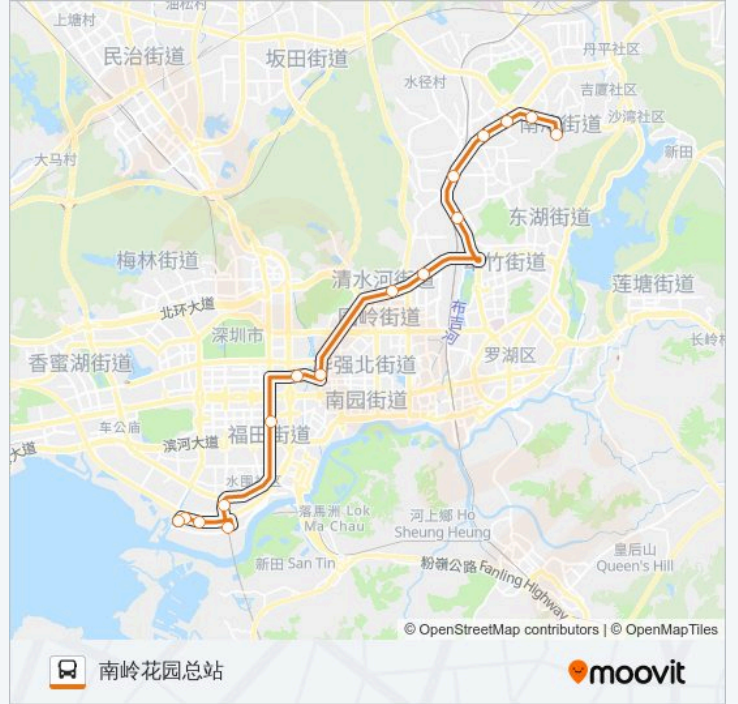

南岭花园总站

公交高峰专线20号的时间表

往南岭花园总站方向的时间表

星期一	17:00 - 20:10
星期二	17:00 - 20:10
星期三	17:00 - 20:10
星期四	17:00 - 20:10
星期五	17:00 - 20:10
星期六	17:00 - 20:10
星期日	17:00 - 20:10

公交高峰专线20号的信息

方向: 南岭花园总站

站点数量: 16

行车时间: 43 分

途经站点:

方向: 福田保税区总站

15 站

[查看时间表](#)

南岭花园总站
 大芬油画村
 木棉湾地铁站1
 龙珠花园3
 荣超花园1
 草埔地铁站
 宝安北路口
 泥岗村
 海外装饰大厦1
 中心公园
 岗厦村
 益田花园西
 绒花路口西
 保税区四号门
 福田保税区总站

公交高峰专线20号的时间表

往福田保税区总站方向的时间表

星期一	06:40 - 11:00
星期二	06:40 - 11:00
星期三	06:40 - 11:00
星期四	06:40 - 11:00
星期五	06:40 - 11:00
星期六	06:40 - 11:00
星期日	06:40 - 11:00

公交高峰专线20号的信息

方向: 福田保税区总站

站点数量: 15

行车时间: 41 分

途经站点:

你可以在moovitapp.com下载公交高峰专线20号的PDF时间表和线路图。使用Moovit应用程序查询深圳的实时公交、列车时刻表以及公共交通出行指南。

© 2024 Moovit - 保留所有权利