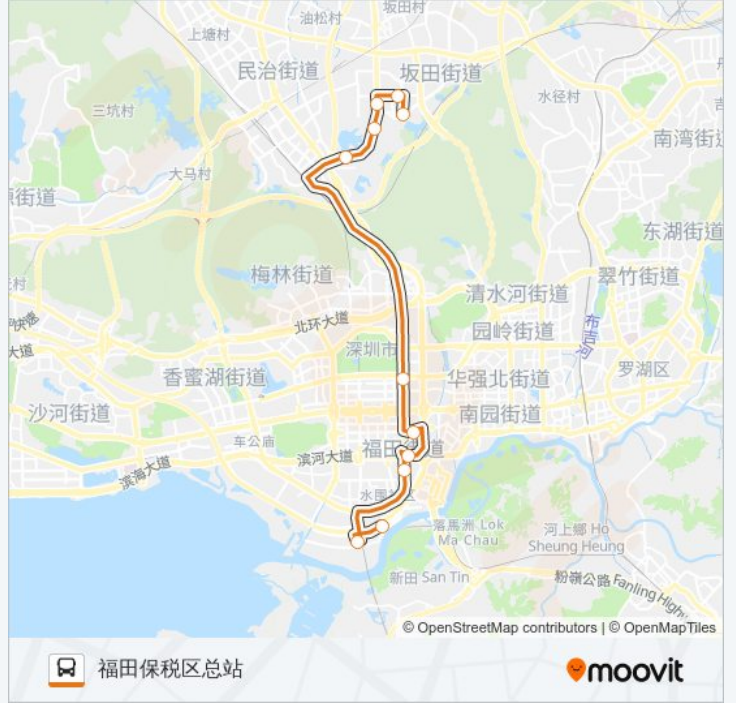

方向: 万科第五园总站

站点数量: 11

行车时间: 28 分

途经站点:

方向: 福田保税区总站

11 站
[查看时间表](#)

- 万科第五园总站
- 坂田手造文化街
- 南坑村
- 星光之约
- 滢水山庄
- 莲花中学
- 福华新村
- 联合广场
- 高级技校
- 绒花路口西
- 福田保税区总站

公交高峰专线21号的时间表
 往福田保税区总站方向的时间表

星期一	07:00 - 09:00
星期二	07:00 - 09:00
星期三	07:00 - 09:00
星期四	07:00 - 09:00
星期五	07:00 - 09:00
星期六	07:00 - 09:00
星期日	07:00 - 09:00

公交高峰专线21号的信息

方向: 福田保税区总站
 站点数量: 11
 行车时间: 30 分
 途经站点:

你可以在moovitapp.com下载公交高峰专线21号的PDF时间表和线路图。使用[Moovit应用程序](#)查询深圳的实时公交、列车时刻表以及公共交通出行指南。