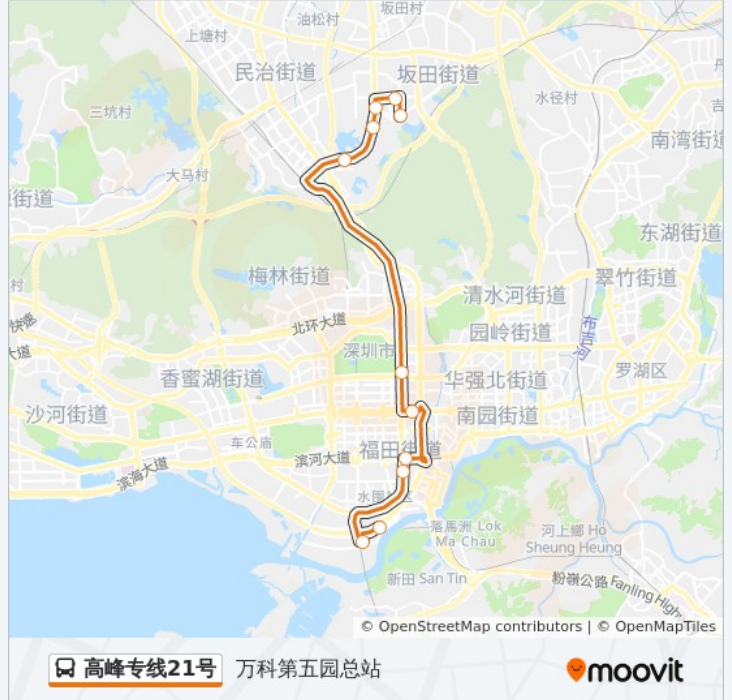

[查看时间表](#)

福田保税区总站

绒花路口东1

高级技校

联合广场

岗厦1

莲花中学

滢水山庄

星光之约

南坑村

坂田手造文化街

万科第五园总站

公交高峰专线21号的时间表

往万科第五园总站方向的时间表

星期一	17:00 - 19:30
星期二	17:00 - 19:30
星期三	17:00 - 19:30
星期四	17:00 - 19:30
星期五	17:00 - 19:30
星期六	17:00 - 19:30
星期日	17:00 - 19:30

公交高峰专线21号的信息

方向: 万科第五园总站

站点数量: 11

行车时间: 28 分

途经站点:

方向: 福田保税区总站

11 站
[查看时间表](#)

- 万科第五园总站
- 坂田手造文化街
- 南坑村
- 星光之约
- 滢水山庄
- 莲花中学
- 福华新村
- 联合广场
- 高级技校
- 绒花路口西
- 福田保税区总站

公交高峰专线21号的时间表
 往福田保税区总站方向的时间表