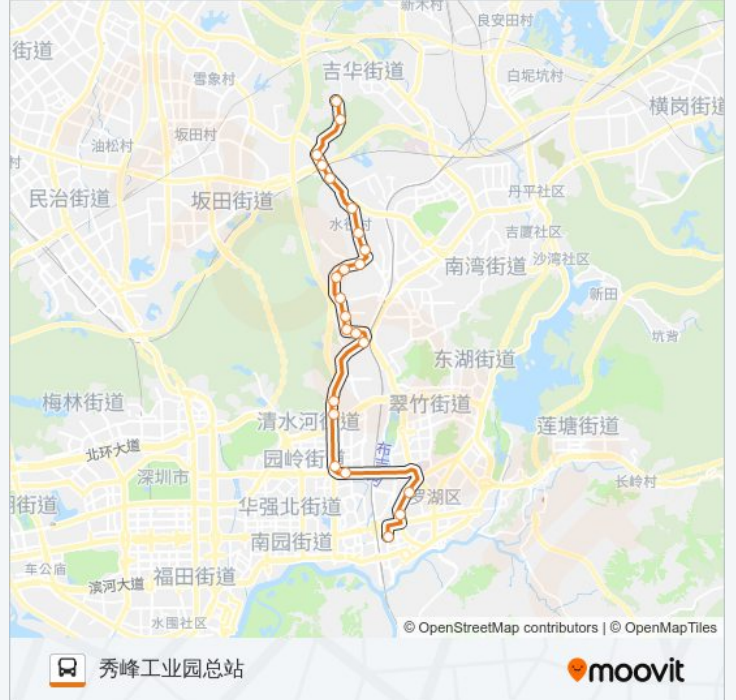

丽湖花园

恒通工业区

秀峰路口

卡板厂

秀峰工业区

你可以在moovitapp.com下载公交高峰专线25号的PDF时间表和线路图。使用[Moovit应用程序](#)查询深圳的实时公交、列车时刻表以及公共交通出行指南。

[关于Moovit](#) · [MaaS解决方案](#) · [城市列表](#) · [Moovit社区](#)

© 2024 Moovit - 保留所有权利

查看实时到站时间