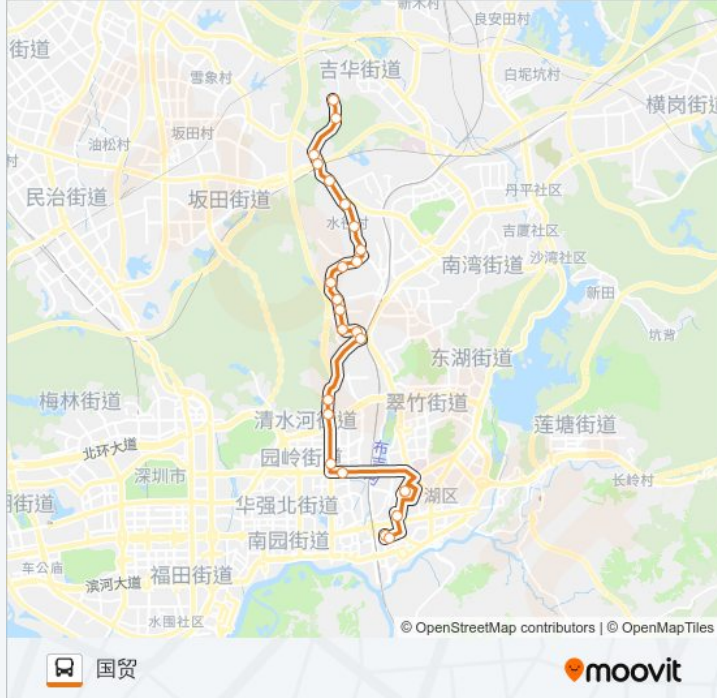

章峯村

武警医院

红岗西村

市检察院

帝豪酒店

东门中

东门1

公交高峰专线25号的时间表

往国贸方向的时间表

星期一	06:45 - 20:00
星期二	06:45 - 20:00
星期三	06:45 - 20:00
星期四	06:45 - 20:00
星期五	06:45 - 20:00
星期六	06:45 - 20:00
星期日	06:45 - 20:00

公交高峰专线25号的信息**方向:** 国贸**站点数量:** 24**行车时间:** 50 分**途经站点:**

金光华广场

国贸

方向: 秀峰工业园总站

23 站

[查看时间表](#)

- 国贸
- 东门1
- 东门中
- 帝豪酒店
- 市检察院1
- 红岗西村
- 武警医院
- 章峯村
- 德兴花园
- 钱排村
- 德福花园
- 莲花山庄
- 东升学校
- 金沙花园
- 森鑫源学校
- 布吉一村
- 下水径
- 上水径

公交高峰专线25号的时间表

往秀峰工业园总站方向的时间表

星期一	06:45 - 20:00
星期二	06:45 - 20:00
星期三	06:45 - 20:00
星期四	06:45 - 20:00
星期五	06:45 - 20:00
星期六	06:45 - 20:00
星期日	06:45 - 20:00

公交高峰专线25号的信息

方向: 秀峰工业园总站

站点数量: 23

行车时间: 48 分

途经站点:

丽湖花园

恒通工业区

秀峰路口