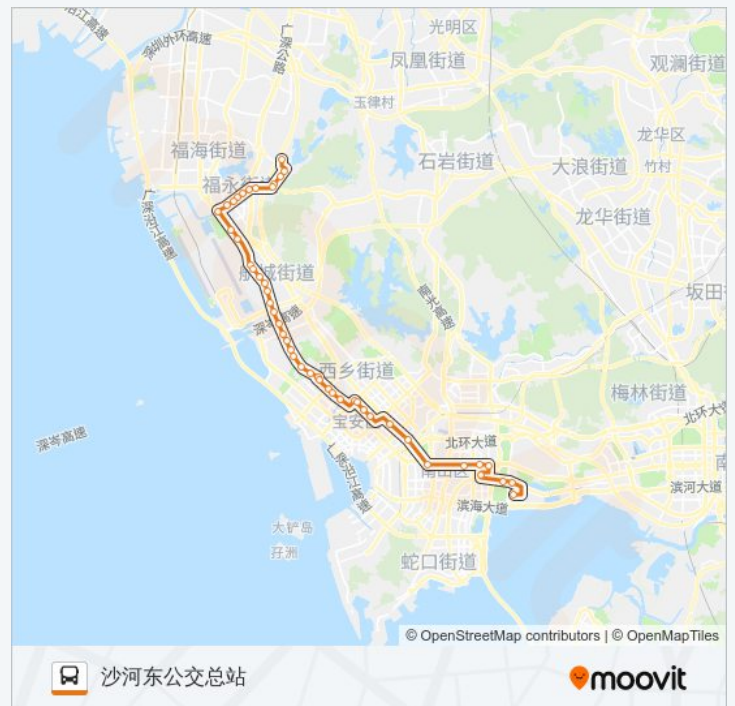

凤凰山路口
福凤路中
福凤路南
龙王古庙
白石厦东
福永桥底
汉永酒店
万福广场
怀德村委
福永交管所
福永海鲜市场
机场北
福围
航空物流园
兴围
后瑞村
后瑞地铁站
空港物流
空港油库
华胜实验学校
西乡奋达科技
华丰工业区
固戍地铁站
联升购物广场
固戍红湾
华万工业园
银田工业区
西乡客运站
昆仑泌尿外科医院
西乡盐田
同仁妇科医院
西乡步行街
西乡径贝村

星期三	06:00 - 19:30
星期四	06:00 - 19:30
星期五	06:00 - 19:30
星期六	06:00 - 19:30
星期日	06:00 - 19:30

公交高峰专线30号的信息

方向: 沙河东公交总站

站点数量: 47

行车时间: 94 分

途经站点: