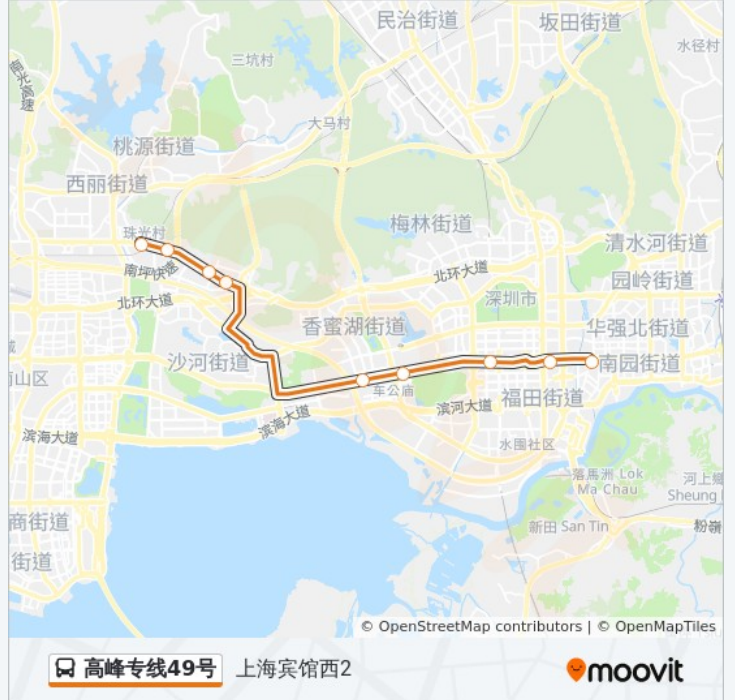

岗厦

上海宾馆西

公交高峰专线49号的时间表

往上海宾馆西2方向的时间表

星期一	07:00 - 09:00
星期二	07:00 - 09:00
星期三	07:00 - 09:00
星期四	07:00 - 09:00
星期五	07:00 - 09:00
星期六	07:00 - 09:00
星期日	07:00 - 09:00

公交高峰专线49号的信息

方向: 上海宾馆西2

站点数量: 9

行车时间: 25 分

途经站点:

方向: 龙辉花园1

9 站
[查看时间表](#)

- 上海宾馆西3
- 岗厦
- 广电大厦 2
- 深南香蜜立交 1
- 深航大厦1
- 桃源村东
- 桃源村
- 新屋村
- 龙辉花园1

公交高峰专线49号的时间表
 往龙辉花园1方向的时间表

星期一	17:30 - 19:30
星期二	17:30 - 19:30
星期三	17:30 - 19:30
星期四	17:30 - 19:30
星期五	17:30 - 19:30
星期六	17:30 - 19:30
星期日	17:30 - 19:30