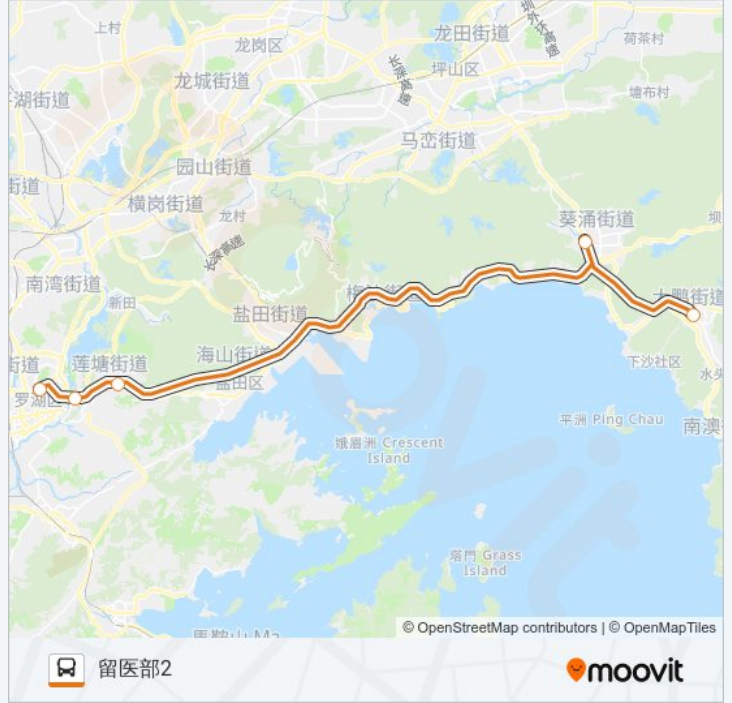

[查看时间表](#)

大鹏站

葵涌汽车站

莲塘

罗湖体育馆

留医部

### 公交高峰专线50号的信息

方向: 留医部2

站点数量: 5

行车时间: 46 分

途经站点:

你可以在moovitapp.com下载公交高峰专线50号的PDF时间表和线路图。使用[Moovit应用程序](#)查询深圳的实时公交、列车时刻表以及公共交通出行指南。

[关于Moovit](#) · [MaaS解决方案](#) · [城市列表](#) · [Moovit社区](#)

© 2024 Moovit - 保留所有权利