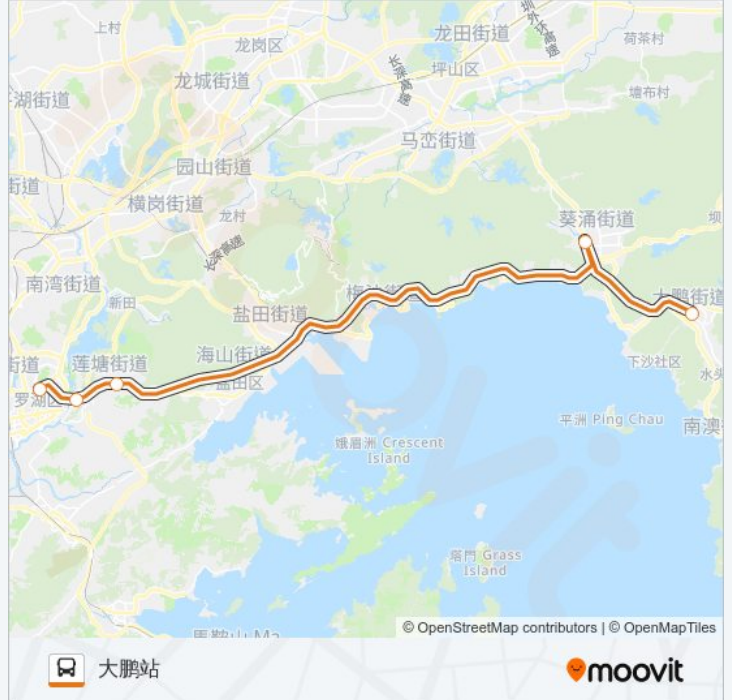

[查看时间表](#)

留医部

罗湖体育馆

莲塘

葵涌汽车站

大鹏站

公交高峰专线50号的时间表

往大鹏站方向的时间表

星期一	07:40 - 20:50
星期二	07:40 - 20:50
星期三	07:40 - 20:50
星期四	07:40 - 20:50
星期五	07:40 - 20:50
星期六	07:40 - 20:50
星期日	07:40 - 20:50

公交高峰专线50号的信息

方向: 大鹏站

站点数量: 5

行车时间: 46 分

途经站点:

方向: 留医部2

5 站

[查看时间表](#)

大鹏站

葵涌汽车站

莲塘

罗湖体育馆

留医部